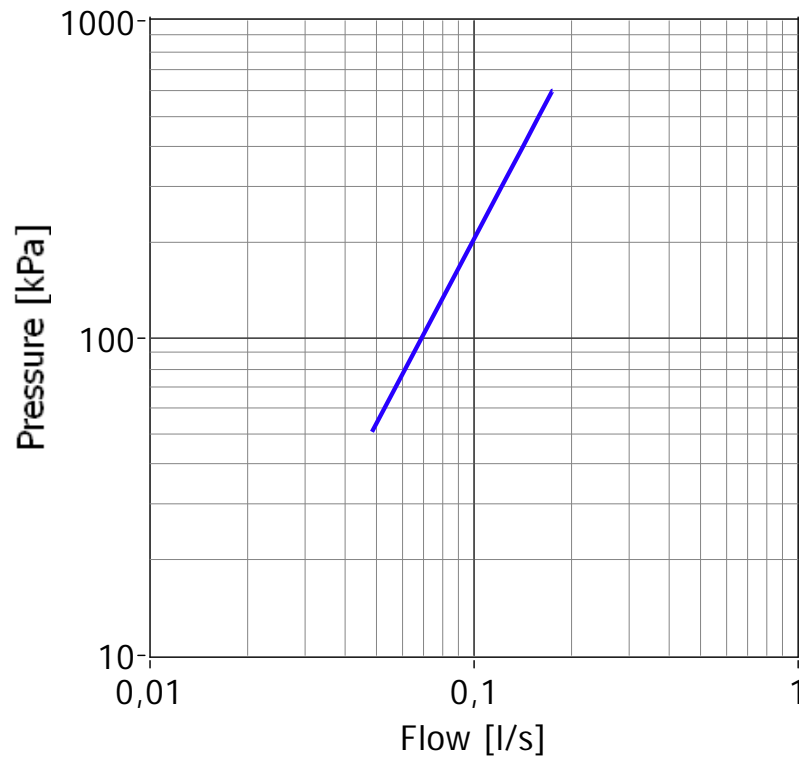

Ettgrepp kök, Strålsamlare klass Z
Kallstartsfunktion

2011-06-30 08:52, (ProvID:110630-08), 1G/Uttag 6

Pressure drop graph

Table

WP [kPa]	Pressure [kPa]	Flow [l/s]	Flow [l/m]
50	51	0,048	2,9
100	102	0,070	4,2
200	200	0,099	5,9
300	300	0,122	7,3
400	400	0,141	8,5
500	498	0,158	9,5
600	602	0,174	10,5