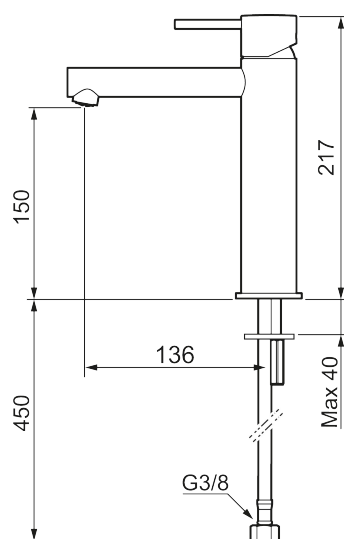

Unike funksjoner

Tilbakeslagssikring

MORA INXX II sharp, medium servantbatteri

INXX II servantkran finnes i tre ulike høyder der medium er en mellomhøy kran som passer til større håndfat. Med en holdbar matthvit nyanse og servantkranens rette karakter med lang tut og lutende munnstykke – gjør INXX II sharp både pen og bekvem å bruke. Blandebatteriet er testet og godkjent ut fra gjeldende byggeregler og det er energieffektivt, noe som innebærer at man får et lavere vann- og energiforbruk uten å gi avkall på komforten. Bunnventil finnes som tilbehør i samme nyanse.

- Vannmengdebegrenser og temperatursperre
- Fleksible Soft PEX®-rør med 3/8" mutter

PRODUKTBESKRIVNING

MORA INXX II sharp, medium servantbatteri

INXX II servantkran finnes i tre ulike høyder der medium er en mellomhøy kran som passer til større håndfat. Med en holdbar matthvit nyanse og servantkranens rette karakter med lang tut og lutende munnstykke – gjør INXX II sharp både pen og bekvem å bruke. Blandebatteriet er testet og godkjent ut fra gjeldende byggeregler og det er energieffektivt, noe som innebærer at man får et lavere vann- og energiforbruk uten å gi avkall på komforten. Bunnventil finnes som tilbehør i samme nyanse.

NR.	ART. NO.	NRF-NUMMER	BESKRIVELSE
1	409701.62AE	4295011	Spak, komplett, børstet messing PVD
2	409703.AE	4295014	Innsats
3	409706.AE	4295016	Strålesamler M16,5 utv., 5 l/min ved 2–6 bar
3	S600227		Strålesamler M16,5 utv., 3 l/min ved 2–6 bar
4	209518.AE	4294311	Festedetaljer, servantbatteri
5	409708.AE		Spak med ekstra lengde 172 mm, krom
5	409708.12AE		Spak med ekstra lengde 172 mm, matt sort
5	409708.22AE		Spak med ekstra lengde 172 mm, matt hvit
5	409708.44AE		Spak med ekstra lengde 172 mm, matt grå
5	409708.60AE		Spak med ekstra lengde 172 mm, polert messing PVD
5	409708.62AE		Spak med ekstra lengde 172 mm, børstet messing PVD