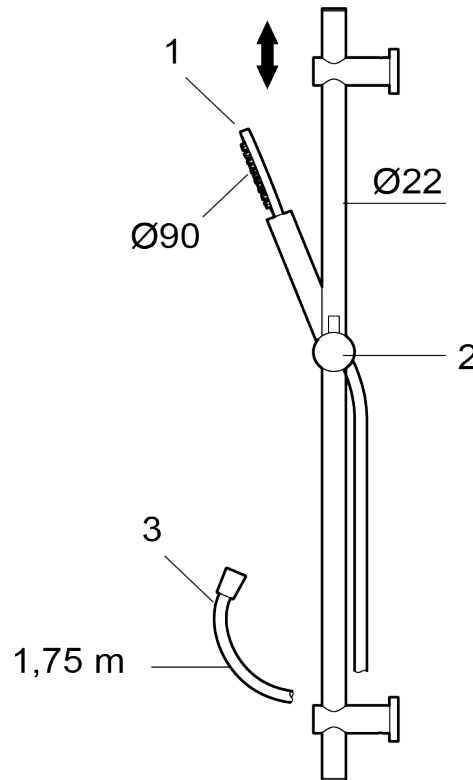

Art.nr: 271350 RSK: 8283699 Flöde 3 bar: 7,6 l/min

Utförande: Krom

- Duschstång med variabelt c/c-mått för befintliga skruvhål
- Handdusch med antikalksystemet "Easy-Clean"
- Metallomspunnen slang 1750 mm, PVC- och BPA-fri innerslang, uppfyller kraven i produktstandarden EN 1113

## Reservdelista

NR.	ART.NR	RSK	BESKRIVNING
1	S600290	8233191	Handdusch, krom
1	S600290.12	8233192	Handdusch, mattsvart
1	S600290.60	8233193	Handdusch, polerad mässing PVD
1	S600290.62	8233193	Handdusch, polerad mässing PVD
2	S600292	8239791	Gliddel, krom
2	S600292.12	8239792	Gliddel, mattsvart
2	S600292.60	8239793	Gliddel, polerad mässing PVD
2	S600292.62	8239794	Gliddel, borstad mässing PVD
3	S600109	8252036	Duschslang 1750 mm, krom
3	S600109.12	8236624	Duschslang 1750 mm, mattsvart
3	S600109.60	8236627	Duschslang 1750 mm, polerad mässing PVD
3	S600109.62	8236628	Duschslang 1750 mm, borstad mässing PVD