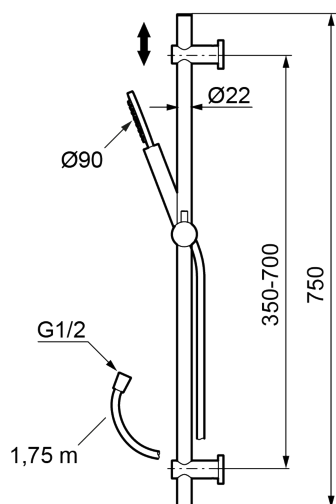

INXX II duschset

Med en kromad hållbar nyans förenar INXX II klassisk design med hög prestanda i en gedigen handdusch, försedd med ett funktionellt antikalksystem. INXX II är serien som erbjuder en vattenupplevelse i världsklass.

Art.nr: 271350 RSK: 8283699 Flöde 3 bar: 7,6 l/min

Utförande: Krom

- Duschstång med variabelt c/c-mått för befintliga skruvhål
- Handdusch med antikalksystemet "Easy-Clean"
- Metallomspunnen slang 1750 mm, PVC- och BPA-fri innerslang, uppfyller kraven i produktstandarden EN 1113

Unika egenskaper