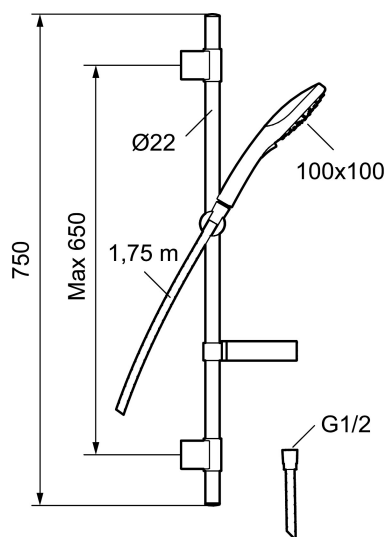

Glijstangcombinatie SILJAN

Artikelnummer: 83703900 Flow 3 bar: 7,5 l/m

Omschrijving: Chroom

- Handdouche met anti-kalksysteem en Eco Flow 7,5 l/min
- 3 sproeistanden
- Met zeepschaal
- Glijstang met flexibele bevestigingsclips
- Verstelbare straal: 1. normaal 2. combi puls 3. puls massage

Unieke karaktereigenschappen

Glijstangcombinatie SILJAN

Artikelnummer: 83703900

Onderdelen lijst

NR.	ARTIKELNR.	OMSCHRIJVING
1	83890000	Hoofddouche
2	83753900	Handdouche
3	94782000	Handdouchehouder voor glijstang
4	94712000	Bevestigingsclip voor glijstang
5	94641000	Zeepschaal
6	94781000	Glijstang
7	34841750	Shower hose, chrome
8	83710000	Bevestigingsclip voor glijstang
9	58902000	Omstel, compleet
10	59240000	Binnenwerk
11	27925000	Verlengset 18 mm, 2 delen
12	58943000	Bovenste deel glijstang
13	27930000	Joint
14	58931000	Onderste deel glijstang
15	209549.AE	Aansluitstuk
16	39391000	Distance ring Ø20 mm, for soap dish
17	38080700	Stop screw M5x20