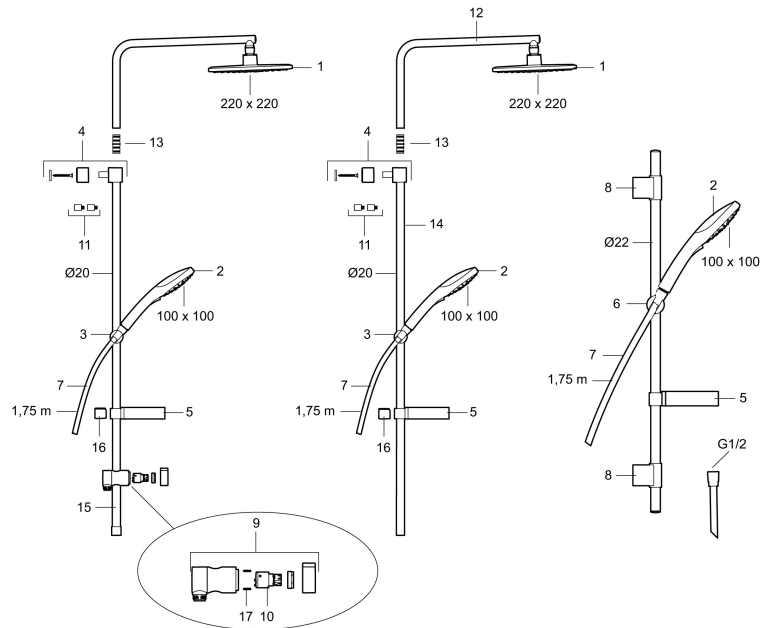

Glijstangcombinatie SILJAN

Artikelnummer: 83703900 Flow 3 bar: 7,5 l/m

Omschrijving: Chroom

- Handdouche met anti-kalksysteem en Eco Flow 7,5 l/min
- 3 sproeistanden
- Met zeepschaal
- Glijstang met flexibele bevestigingsclips
- Verstelbare straal: 1. normaal 2. combi puls 3. puls massage

Unieke karaktereigenschappen

Glijstangcombinatie SILJAN

Artikelnummer: 83703900

Onderdelen lijst

NR.	ARTIKELNR.	OMSCHRIJVING
1	83890000	Hoofddouche
2	83753900	Handdouche
3	94782000	Handdouchehouder voor glijstang
4	94712000	Bevestigingsclip voor glijstang
5	94641000	Zeepschaal
6	94781000	Glijstang
7	34841750	Shower hose, chrome
8	83710000	Bevestigingsclip voor glijstang
9	58902000	Omstel, compleet
10	59240000	Binnenwerk
11	27925000	Verlengset 18 mm, 2 delen
12	58943000	Bovenste deel glijstang
13	27930000	Joint
14	58931000	Onderste deel glijstang
15	209549.AE	Aansluitstuk
16	39391000	Distance ring Ø20 mm, for soap dish
17	38080700	Stop screw M5x20