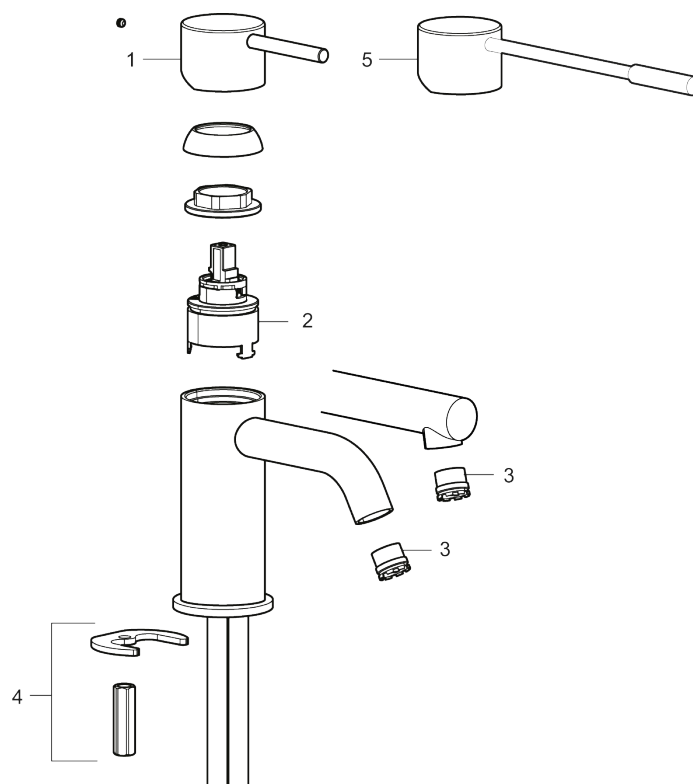

PRODUKTBESKRIVNING

MORA INXX II sharp, high servantbatteri

INXX II servantkran finnes i tre ulike høyder der high er en høy kran tilpasset for en skålformet benkmontert vask. Med en holdbar mattsvart nyanse og servantkranens rette karakter med lang tut og lutende munnstykke – gjør INXX II sharp både pen og bekvem å bruke. Blandebatteriet er testet og godkjent ut fra gjeldende byggeregler og det er energieffektivt, noe som innebærer at man får et lavere vann- og energiforbruk uten å gi avkall på komforten. Bunnventil finnes som tilbehør i samme nyanse.

Om serien

INXX II er en elegant og tidløs serie i en palett av nøye utvalgte nyanser. Kombinasjonen av høy kvalitet, stilren design og herlig komfort gjør den til den ultimate serien.

Art.no.: 273023.12CA

NRF-nummer: 4290476

Reservedelsliste

NR.	ART. NO.	NRF-NUMMER	BESKRIVELSE
1	409701.AE	4295012	Spak, komplett, krom
1	409701.12AE	4295006	Spak, komplett, matt sort
1	409701.22AE	4295007	Spak, komplett, matt hvit
1	409701.44AE	4295008	Spak, komplett, matt grå
1	409701.60AE	4295009	Spak, komplett, polert messing PVD