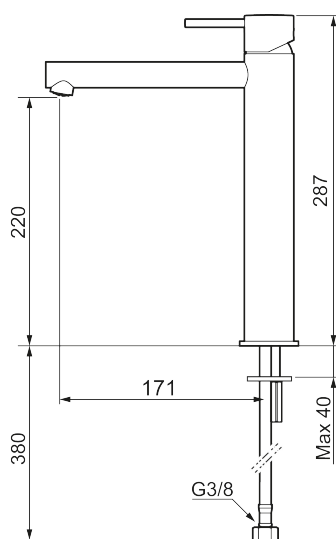

MORA INXX II sharp, high servantbatteri

INXX II servantkran finnes i tre ulike høyder der high er en høy kran tilpasset for en skålformet benkmontert vask. Med en holdbar mattsvart nyanse og servantkranens rette karakter med lang tut og lutende munnstykke – gjør INXX II sharp både pen og bekvem å bruke. Blandebatteriet er testet og godkjent ut fra gjeldende byggeregler og det er energieffektivt, noe som innebærer at man får et lavere vann- og energiforbruk uten å gi avkall på komforten. Bunnventil finnes som tilbehør i samme nyanse.

Art.no.:	NRF-nummer:	Flow 3 bar: 4,5
273023.12CA	4290476	l/m
Utførende: Matt sort		

- Vannmengdebegrenser og temperatursperre
- Fleksible Soft PEX®-rør med 3/8" mutter

PRODUKTBESKRIVNING

MORA INXX II sharp, high servantbatteri

NR.	ART. NO.	NRF-NUMMER	BESKRIVELSE
1	409701.62AE	4295011	Spak, komplett, børstet messing PVD
2	409703.AE	4295014	Innsats
3	409706.AE	4295016	Strålesamler M16,5 utv., 5 l/min ved 2–6 bar
3	S600227		Strålesamler M16,5 utv., 3 l/min ved 2–6 bar
4	209518.AE	4294311	Festedetaljer, servantbatteri
5	409708.AE		Spak med ekstra lengde 172 mm, krom
5	409708.12AE		Spak med ekstra lengde 172 mm, matt sort
5	409708.22AE		Spak med ekstra lengde 172 mm, matt hvit
5	409708.44AE		Spak med ekstra lengde 172 mm, matt grå
5	409708.60AE		Spak med ekstra lengde 172 mm, polert messing PVD
5	409708.62AE		Spak med ekstra lengde 172 mm, børstet messing PVD