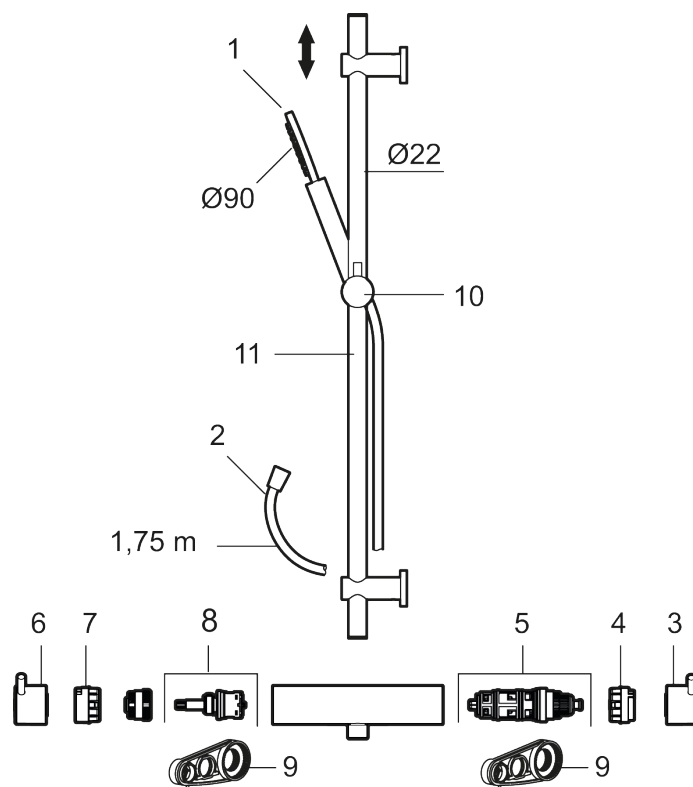

Utførende: Mattgrå

Unike funksjoner

- Sikkerhetsbatteri med dusjgarnityr
- Trykk- og termostatstyrt
- Eco mengdeknapp
- Sperreknapp 38°C
- Med keramisk reversibel overdel
- Med tilbakeslagsventiler etter standard EN 1717
- Med antikalksystem "Easy Clean"
- Hånddusj 8 l/min
- Metallslange 1,75 m, PVC/BPA-fri innerslange
- OBS! Dekkskiver og anslutningskupper bestilles separat

NRF-nummer: 4290491

Reservedelsliste

NR.	ART. NO.	NRF-NUMMER	BESKRIVELSE
1	209575	4295032	Hånddusj, krom
1	209575.12	4295033	Hånddusj, matt sort
1	209575.22	4295034	Hånddusj, matt hvit
1	209575.44	4295035	Hånddusj, matt grå
1	209575.60	4295036	Hånddusj, polert messing PVD
1	209575.62	4295037	Hånddusj, børstet messing PVD
2	131170.AE	4295045	Dusjslange 1,75 m, krom