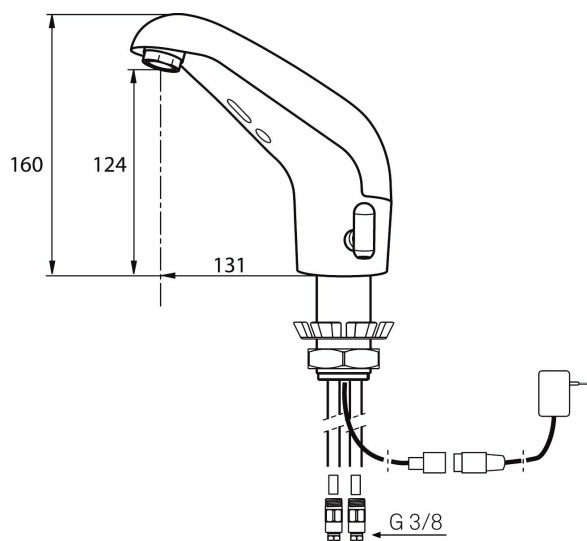

Unika egenskaper

MORA tronic solid

Art.nr: 720077 RSK: 8553476

Utförande: Krom

- Nätdrift via transformator 7,5V (**ingår ej**)
- Kabellängd 2,7 m
- Automatiskt sensoravstånd
- Vandalsäker i metall, även kåpa
- Enkel installation
- All service från ovansidan av blandaren
- Lätt avtagbart temperaturvred
- Mjukstängande magnetventil
- Ej ombyggbar nät till batteri
- Låg strömföring
- 30sek max spoltid. Time out för att förhindra översvämningar
- Fasta spoltider, går ej att ändra
- Omställbar till manuell blandare
- Automatisk avstängning vid strömavbrott
- IP Klass 66
- Eco (Energi- och vattenbesparande strålsamlare 6 l/min)
- Max 3 skarvkablar à 5 m per blandare
- Håltagning Ø29-35 mm
- Flexibla anslutningsrör i metallomspunnen Soft PEX®, lekande G3/8