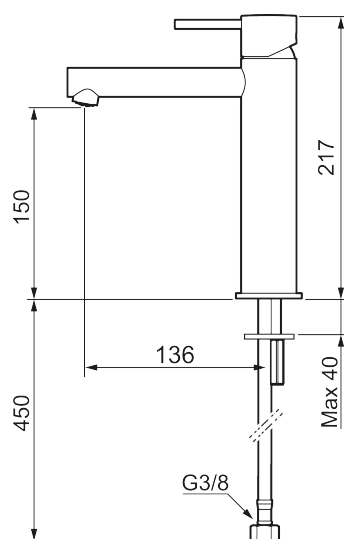

## MORA INXX II sharp, medium

INXX II håndvaskarmatur findes i tre forskellige højder, hvor medium er et mellemhøjt armatur, der er tilpasset større håndvaske. I en slidstærk, matgrå overflader og håndvaskarmaturets lige profil med lang tud og skrå studs – er INXX II sharp både smukt og behageligt i brug. Armaturet er testet og godkendt ud fra det gældende bygningsreglement og er energieffektivt, hvilket indebærer, at det giver et lavere vand- og energiforbrug uden at gå på kompromis med komforten. Bundventilen fås som tilbehør i samme overflader.

273013.44CA

VVS:

701496412

Flow 3 bar: 4,5

l/m

Beskrivelse: Matgrå

### Tilbageløbssikring

- Til håndvask.
- 136 mm fremspring.
- Keramisk tætning.
- Indbygget temperatur- og flowbegrænser.
- Flexible tilslutningsslanger.
- Hulmål Ø34-37 mm.