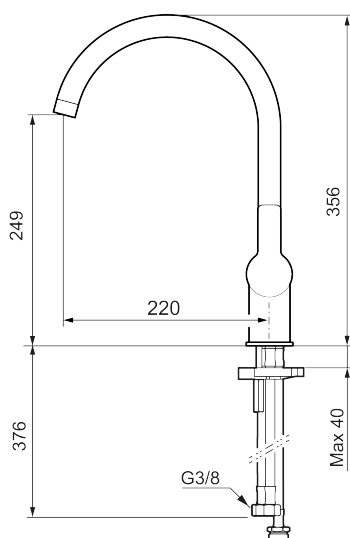

LYNX soft köksblandare

Tidlös, minimalistisk köksblandare i svart eller krom. Den har en snygg, cylindrisk profil, en lätt krökt pip och en karismatisk platt spak. Med diskmaskinsavstängning som minskar risken för vattenskador.

Art.nr: 344151.12 RSK: 8312210 Flöde 3 bar: 6,0 l/min

Utförande: Mattsvart

- Inbyggd, lätt omställbar flödesbegränsning och temperaturspär
- Flexibla anslutningsrör i metallomspunnen Soft PEX®, lekande G3/8
- Svängbar pip 60°, 85°, 110° eller 360°
- Med inbyggd keramisk avstängning för disk- och tvättmaskin. Omställbar mellan KV och VV, förinställd på KV
- Lead Free (blyfri)
- Ljudklass 1
- Hålmått Ø34-37 mm