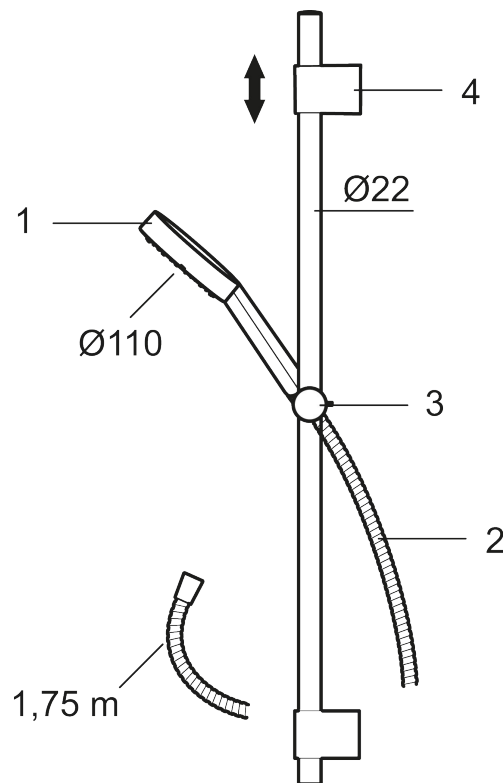

MMIX II duschset, modell Vaska

MMIX II duschset har en nydesignad handdusch med genomtänkta detaljer. I detta utförande klamras duschsetet på inloppsroren för att slippa borra hål i väggen och förstöra tätskiktet. En produkt med hög kvalitet som håller vad den lovar in i minsta detalj.

Art.nr: 331400 RSK: 8283428 Flöde 3 bar: 7,6 l/min

Utförande: Krom

- Modell "Vaska"
- Duschstång med fäste för montering på rör 40 c/c
- Handdusch med antikalksystemet "Easy-Clean"
- Metallomspunnen slang 1750 mm, PVC- och BPA-fri innerslang
- Lead free (blyfri)

Unika egenskaper

PRODUKTBESKRIVNING

MMIX II duschset, modell Vaska

MMIX II duschset har en nydesignad handdusch med genomtänkta detaljer. I detta utförande klamras duschsetet på inloppsrören för att slippa borra hål i väggen och förstöra tätskiktet. En produkt med hög kvalitet som håller vad den lovar in i minsta detalj.

Art.nr: 331400

RSK: 8283428

Reservdelslista

NR.	ART.NR	RSK	BESKRIVNING
1	S600195	8233058	Handdusch, krom
2	S600109	8252036	Duschslang 1750 mm, krom
3	S600246	8239619	Gliddel, krom
4	S600266	8239702	Väggfäste, krom, 2-pack