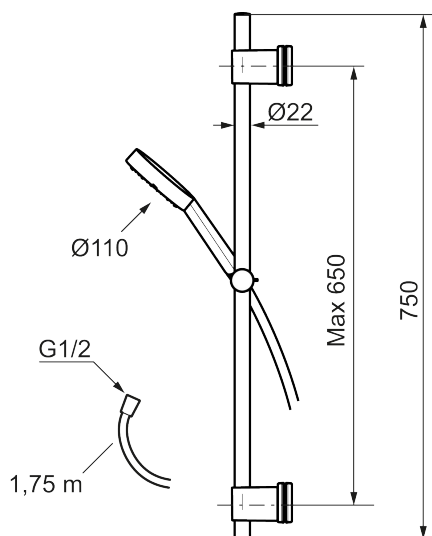

MMIX II duschset, modell Vaska

MMIX II duschset har en nydesignad handdusch med genomtänkta detaljer. I detta utförande klamras duschsetet på inloppsroren för att slippa borra hål i väggen och förstöra tätskiktet. En produkt med hög kvalitet som håller vad den lovar in i minsta detalj.

Art.nr: 331400 RSK: 8283428 Flöde 3 bar: 7,6 l/min

Utförande: Krom

- Modell "Vaska"
- Duschstång med fäste för montering på rör 40 c/c
- Handdusch med antikalksystemet "Easy-Clean"
- Metallomspunnen slang 1750 mm, PVC- och BPA-fri innerslang
- Lead free (blyfri)

Unika egenskaper

PRODUKTBESKRIVNING

MMIX II duschset, modell Vaska

MMIX II duschset har en nydesignad handdusch med genomtänkta detaljer. I detta utförande klamras duschsetet på inloppsrören för att slippa borra hål i väggen och förstöra tätskiktet. En produkt med hög kvalitet som håller vad den lovar in i minsta detalj.

Art.nr: 331400

RSK: 8283428

Reservdelslista

NR.	ART.NR	RSK	BESKRIVNING
1	S600195	8233058	Handdusch, krom
2	S600109	8252036	Duschslang 1750 mm, krom
3	S600246	8239619	Gliddel, krom
4	S600266	8239702	Väggfäste, krom, 2-pack