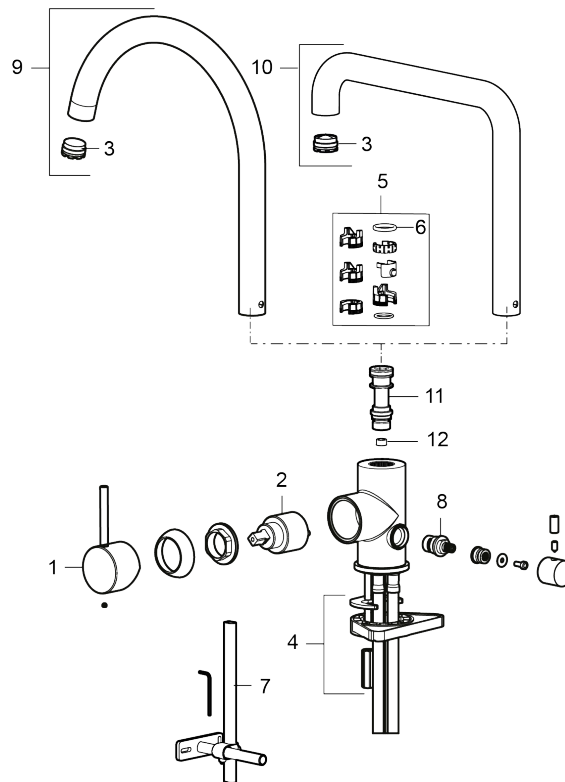

PRODUKTBESKRIVNING

INXX II soft köksblandare

Med en tålig mattgrå nyans och kökskranens mjuka formspråk bidrar INXX II soft till ett lyxigt och elegant kök. Blandaren är testad och godkänd utifrån de byggregler som finns och är energieffektiv, vilket innebär att den ger en lägre vatten- och energiförbrukning utan att ge avkall på komforten.

Om serien

INXX II är en elegant och tidlös serie i en palett av noga utvalda nyanser. Kombinationen av hög kvalitet, sober design och skön komfort gör den till den ultimata serien.

Art.nr: 272151.44CA

RSK: 8311271

Reservdelslista

NR.	ART.NR	RSK	BESKRIVNING
1	409700.AE	8394069	Spak, komplett, krom
1	409700.12AE	8394070	Spak, komplett, mattsvart
1	409700.22AE	8394071	Spak, komplett, mattvit
1	409700.44AE	8394072	Spak, komplett, mattgrå
1	409700.60AE	8394073	Spak, komplett, polerad mässing PVD
1	409700.62AE	8394074	Spak, komplett, borstad mässing PVD
1	409700.76AE	8394075	Spak, komplett, borstad nickel