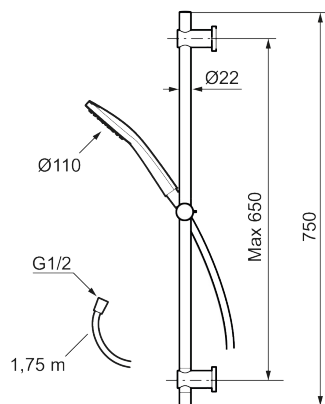

LYNX duschset SS

Stilrent duschset med tidlös design, hög prestanda och trendig kromad eller mattsvart yta. Smälter naturligt in i din interiör och är oerhört smidigt att använda. I detta utförande erbjuds LYNX med handduschhållare och väggfästen i robust metall för ökad stabilitet.

Art.nr: 341350.12 Flöde 3 bar: 7,6 l/min

Utförande: Mattsvart

- Duschstång med variabelt c/c-mått för befintliga skruvhål
- Duschstång, gliddel och väggfästen i metall
- Handdusch med antikalksystemet "Easy-Clean"
- Metallomspunnen slang 1750 mm, PVC- och BPA-fri innerslang
- Lead Free (blyfri)