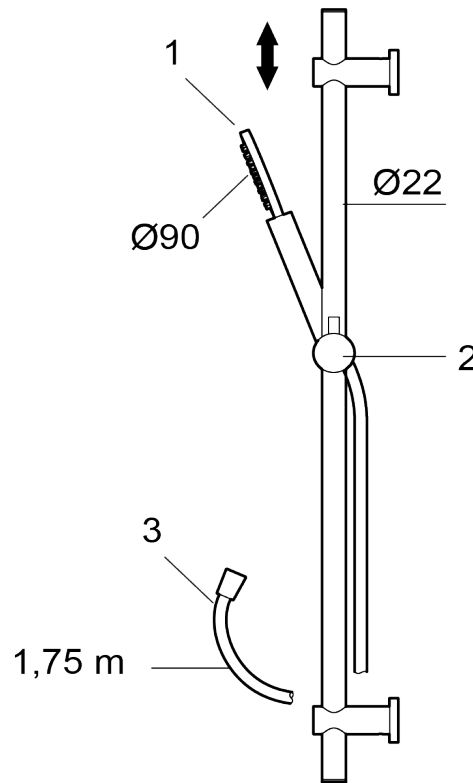

## MORA INXX II dusjgarnityr

Klassisk design med høy ytelse i en solid hånddusj utstyrt med et funksjonelt antikalksystem. INXX II er serien som tilbyr en vannopplevelse i verdensklasse.

Art.no.: 271350 Flow 3 bar: 7,6 l/m

Utførende: Krom

- Med justerbare veggfester for bruk av eksisterende skruehull
- Med antikalksystem "Easy Clean"
- Metallslange 1,75 m, PVC/BPA-fri innerslange, oppfyller kravene i produktstandarden EN 1113

# MORA INXX II dusjgarnityr

Klassisk design med høy ytelse i en solid håndduşj utstyrt med et funksjonelt antikalksystem. INXX II er serien som tilbyr en vannopplevelse i verdensklasse.

Art.no.: 271350

## Reservedelsliste

NR.	ART. NO.	NRF-NUMMER	BESKRIVELSE
1	S600290		Håndduşj, krom
1	S600290.12		Håndduşj, matt sort
1	S600290.60		Håndduşj, polert messing PVD
1	S600290.60		Håndduşj, polert messing PVD
2	S600292		Håndduşjholder/glider, krom
2	S600292.12		Håndduşjholder/glider, matt sort
2	S600292.60		Håndduşjholder/glider, polert messing PVD
2	S600292.62		Håndduşjholder/glider, børstet messing PVD
3	S600109	4304992	Dusjslange, 1,75 m, krom
3	S600109.12		Dusjslange 1,75 m, matt sort
3	S600109.60		Dusjslange 1,75 m, polert messing PVD
3	S600109.62		Dusjslange 1,75 m, børstet messing PVD