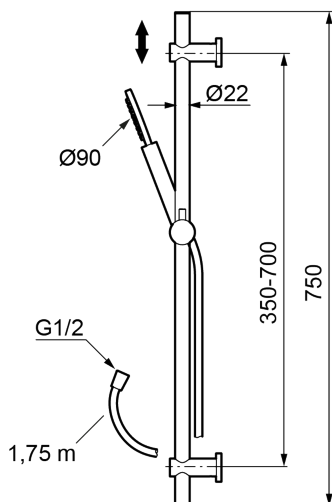

MORA INXX II dusjgarnityr

Klassisk design med høy ytelse i en solid hånddusj utstyrt med et funksjonelt antikalksystem. INXX II er serien som tilbyr en vannopplevelse i verdensklasse.

Art.no.: 271350 Flow 3 bar: 7,6 l/m

Utførende: Krom

- Med justerbare veggfester for bruk av eksisterende skruehull
- Med antikalksystem "Easy Clean"
- Metallslange 1,75 m, PVC/BPA-fri innerslange, oppfyller kravene i produktstandarden EN 1113

Unike funksjoner