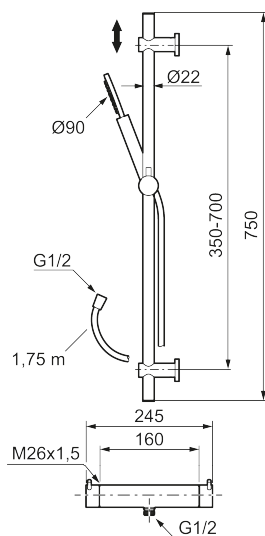

INXX II shower kit

Med den moderna hållbara nyansen polerad mässing förenar INXX II klassisk design med en hög prestanda och erbjuder en jämn temperatur, hög komfort och ett starkt skydd mot skållning. Blandaren är testad och godkänd utifrån de byggregler som finns och är energieffektiv, vilket innebär att den ger en lägre vatten- och energiförbrukning utan att ge avkall på komforten. INXX II är serien som erbjuder en vattenupplevelse i världsklass.

Om serien

INXX II är en elegant och tidlös serie i en palett av noga utvalda nyanser. Kombinationen av hög kvalitet, sober design och skön komfort gör den till den ultimata serien.

Art.nr: 271600.60 **RSK:** 8283081 **Flöde 3 bar:** 7,3 l/min

Utförande: Polerad mässing PVD, 160 c/c

Ersätts av 271650.xx

Består av:

MORA INXX II duschblandare:

- Tryckbalanserad termostatsinsats
- Säkerhetsspärr 38°
- Eco-stopp
- Återströmningskydd enligt EU-standard SS-EN 1717

MORA INXX II duschanordning:

- Metallomspunnen slang 1750 mm, PVC- och BPA-fri innerslang
- Med variabelt c/c-mått för befintliga skruvhål
- Med antikalksystem "Easy-Clean"
- Konstantflöde 7,5 l/min vid 2–6 bar