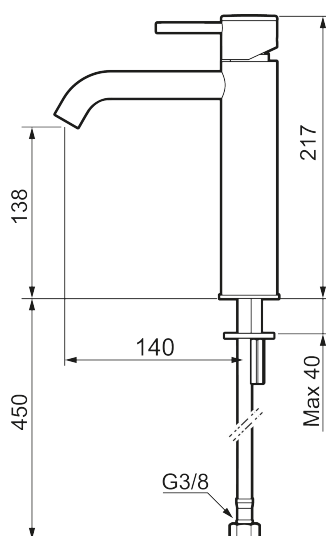

Unikke egenskaber

Tilbageløbssikring

MORA INXX II soft, medium

INXX II håndvaskarmatur findes i tre forskellige højder, hvor medium er et mellemhøjt armatur, der er tilpasset større håndvaske. I en slidstærk, mathvid overflader og håndvaskarmaturets stilrene form højner INXX II soft badeværelsets standard og giver en følelse af kvalitet og elegance. Armaturet er testet og godkendt ud fra det gældende bygningsreglement og er energieffektivt, hvilket indebærer, at det giver et lavere vand- og energiforbrug uden at gå på kompromis med komforten. Bundventilen fås som tilbehør i samme overflader.

273011.22CA

VVS:

701496210

Flow 3 bar: 4,5

l/m

Beskrivelse: Mathvid

- Ceramic cartridge
- Adjustable flow control and temperature limiter
- Soft PEX® hoses with 3/8" connecting nut (stainless steel braided)
- Hole diameter Ø34-37 mm

| NR. | ART.NO | VVS | BESKRIVELSE |
|-----|-------------|-----------|--|
| 1 | 409701.44AE | | Greb, komplet, matgrå |
| 1 | 409701.60AE | | Greb, komplet, poleret messing PVD |
| 1 | 409701.62AE | | Greb, komplet, børstet messing PVD |
| 2 | 409703.AE | | Keramisk indstats |
| 3 | 409706.AE | | Strålsamler M16,5 udv., 5 l/min ved 2–6 bar |
| 3 | S600227 | | |
| 4 | 209518.AE | 745148620 | Monteringssæt til håndvaskarmatur |
| 5 | 409708.AE | 745146404 | Handicapvenligt greb, L=172, krom |
| 5 | 409708.12AE | 745146411 | Handicapvenligt greb, L=172, matsort |
| 5 | 409708.22AE | 745146410 | Handicapvenligt greb, L=172, mathvid |
| 5 | 409708.44AE | 745146412 | Handicapvenligt greb, L=172, matgrå |
| 5 | 409708.60AE | 745146485 | Handicapvenligt greb, L=172, poleret messing PVD |
| 5 | 409708.62AE | 745146487 | Handicapvenligt greb, L=172, børstet messing PVD |