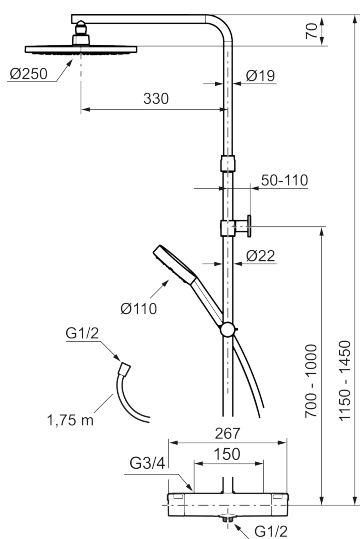

MMIX II shower system kit

Vårt klassiska shower system kit MMIX har fått en rakare form och ett djärvare uttryck med generösa proportioner. Även insidan har fått en uppgradering i form av en förbättrad termostat som inte bara ger bästa tänkbara energieffektivitet, utan även en duschupplevelse i högsta klass.

Art.nr: 331900.LD RSK: 8283437 Flöde 3 bar: 6,0 l/min
Utförande: Krom, 150 c/c, LEED/BREEAM-anpassad

- OBS! 150 c/c
- Temperatur- och tryckbalanserad duschblandare som reagerar snabbt på förändringar och ger en jämn duschtemperatur.
- Integrerad omkastare - enkelt att välja om vattnet ska komma ur handdusch eller taksil
- Eco Flow
- Säkerhetspärr 38 °C
- Eco funktion på flödesratten för vattenbesparing
- Återströmningsskydd enligt EU-standard SS-EN 1717, uppfyller även kraven med dubbla backventiler gällande återströmning enligt Säker Vatten § 5.3
- Teleskopiskt justerbar höjd på taksilen 1150–1450 mm från anslutningen
- Väggfäste fritt justerbart i höjdlid, 700–1000 mm från anslutning och 50–110 mm utsprång från vägg, 2x20 mm distanser medföljer, med väggåtning, dold rörskarv.
- Tak- och handdusch med antikalksystemet "Easy-Clean"
- Metallomspunnen slang 1750 mm, PVC- och BPA-fri innerslang
- Lead Free (blyfri)
- Ljudklass 1

Unika egenskaper

Skyddsmodul **EB**

NR.	ART.NR	RSK	BESKRIVNING
10	409361.AE	8228492	Anslutningsnippel (160 c/c)
11	409359.AA	8345172	Filtersats för anslutningskoppling, butiksförpackad
12	S600193	8397020	Care-vingar, svart, 2-pack
13	S600298	3870203	Serviceverktyg
14	S600196	8237572	Taksil, krom
15	S600195	8233058	Handdusch, krom
16	S600094	8221921	Väggfäste, krom
17	S600246	8239619	Gliddel, krom
18	S600109	8252036	Duschslang, 1750 mm, krom