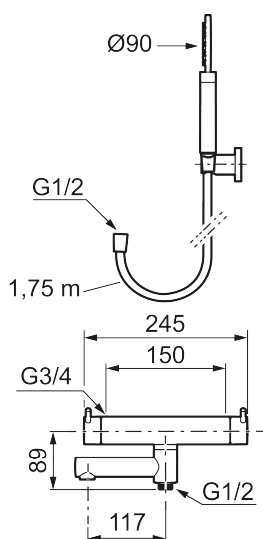

MORA INXX II badekarbatteri

Med en holdbar mattsvart nyanse og hånddusjens store, runde munnstykke skaper kranen en estetisk følelse, samtidig som den gir forutsetninger for et avslappende bad. INXX II er serien som tilbyr en vannopplevelse i verdensklasse i form av en jevn temperatur, høy komfort og et sterkt vern mot skålding.

Blandebatteriet er testet og godkjent ut fra gjeldende byggeregler og det er energieffektivt, noe som innebærer at man får et lavere vann- og energiforbruk uten å gi avkall på komforten.

Om serien

INXX II er en elegant og tidløs serie i en palett av nøyte utvalgte nyanser. Kombinasjonen av høy kvalitet, stilren design og herlig komfort gjør den til den ultimate serien.

Art.no.: 270100.12 NRF-nummer: 4290413 Flow 3 bar: 20,0 l/m
Utførende: Mattsort

Erstattes av 270150.12

- Med hånddusj, hånddusjholder og metallslange 1,75 m, PVC/BPA-fri innerslange
- Trykk- og termostatstyrt
- Svingbar utløpstut som vender kar/dusj
- Med reversibel overdel
- Sperreknapp 38°C
- Eco mengdeknapp
- Med tilbakeslagsventiler etter standard EN 1717
- OBS! Dekkskiver og anslutningskuplinger bestilles separat