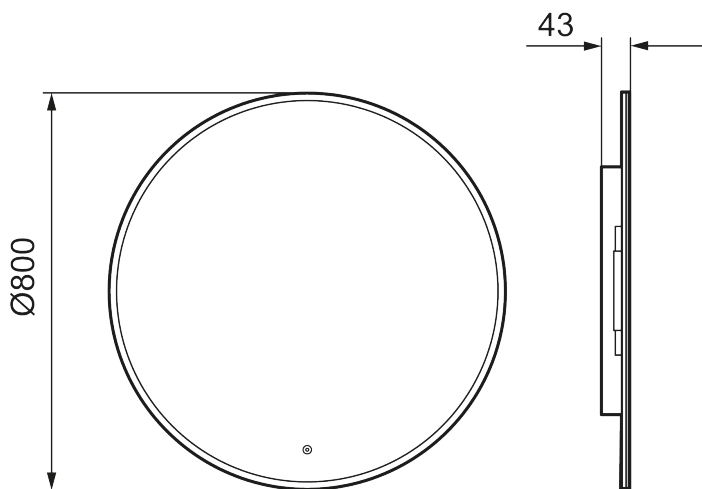

Ainutlaatuiset ominaisuudet

MORA CARA I, peili

Caran muotoilu on saman tapainen kuin Solo I -peilimme. Kosketuksella ohjattava LED-kehys on peiliä kehystävän valkoisen akryylin takana. Tilan tunnelmaa voi tehostaa säätämällä Caran valon kirkkautta ja värisävyä.

Kuvaus: Ø800 mm

- Valaistu kehys
- Energiatehokas LED-valo
- Kuperiton lasi, jossa on turvakalvo
- Huurtumisen estotoiminto
- Valo päälle/pois koskettamalla
- Säädettävä valon lämpötila: 2 700–6 400 K
- IP 44 -sertifikaatti, CE-merkintä
- Etäisyys: 43 mm