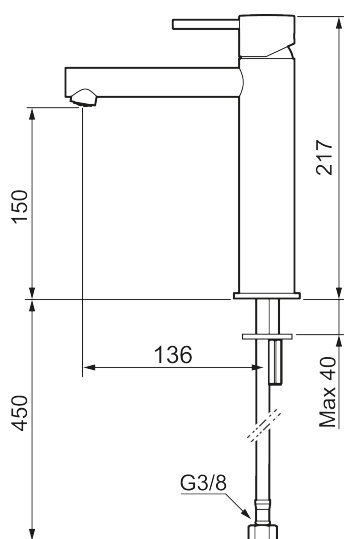

Unike funksjoner

Tilbakeslagssikring

MORA INXX II sharp, medium servantbatteri

INXX II servantkran finnes i tre ulike høyder der medium er en mellomhøy kran som passer til større håndfat. Med den elegante holdbare nyansen børstet messing og servantkranens rette karakter med lang tut og lutende munnstykke – gjør INXX II sharp både pen og bekvem å bruke. Blandebatteriet er testet og godkjent ut fra gjeldende byggeregler og det er energieffektivt, noe som innebærer at man får et lavere vann- og energiforbruk uten å gi avkall på komforten. Bunnventil finnes som tilbehør i samme nyanse.

- Vannmengdebegrenser og temperatursperre
- Fleksible Soft PEX®-rør med 3/8" mutter

PRODUKTBESKRIVNING

MORA INXX II sharp, medium servantbatteri

INXX II servantkran finnes i tre ulike høyder der medium er en mellomhøy kran som passer til større håndfat. Med den elegante holdbare nyansen børstet messing og servantkranens rette karakter med lang tut og lutende munnstykke – gjør INXX II sharp både pen og bekvem å bruke. Blandebatteriet er testet og godkjent ut fra gjeldende byggeregler og det er energieffektivt, noe som innebærer at man får et lavere vann- og energiforbruk uten å gi avkall på komforten. Bunnventil finnes som tilbehør i samme nyanse.

NR.	ART. NO.	NRF-NUMMER	BESKRIVELSE
1	409701.62AE	4295011	Spak, komplett, børstet messing PVD
2	409703.AE	4295014	Innsats
3	409706.AE	4295016	Strålesamler M16,5 utv., 5 l/min ved 2–6 bar
3	S600227		Strålesamler M16,5 utv., 3 l/min ved 2–6 bar
4	209518.AE	4294311	Festedetaljer, servantbatteri
5	409708.AE		Spak med ekstra lengde 172 mm, krom
5	409708.12AE		Spak med ekstra lengde 172 mm, matt sort
5	409708.22AE		Spak med ekstra lengde 172 mm, matt hvit
5	409708.44AE		Spak med ekstra lengde 172 mm, matt grå
5	409708.60AE		Spak med ekstra lengde 172 mm, polert messing PVD
5	409708.62AE		Spak med ekstra lengde 172 mm, børstet messing PVD