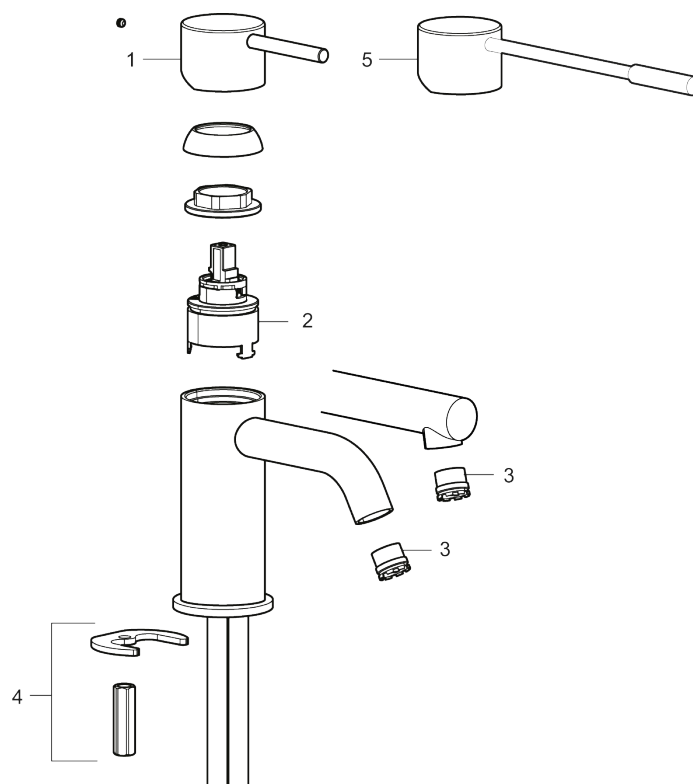

PRODUKTBESKRIVNING

MORA INXX II sharp, medium servantbatteri

INXX II servantkran finnes i tre ulike høyder der medium er en mellomhøy kran som passer til større håndfat. Med den elegante holdbare nyansen børstet messing og servantkranens rette karakter med lang tut og lutende munnstykke – gjør INXX II sharp både pen og bekvem å bruke. Blandebatteriet er testet og godkjent ut fra gjeldende byggeregler og det er energieffektivt, noe som innebærer at man får et lavere vann- og energiforbruk uten å gi avkall på komforten. Bunnventil finnes som tilbehør i samme nyanse.

Om serien

INXX II er en elegant og tidløs serie i en palett av nøye utvalgte nyanser. Kombinasjonen av høy kvalitet, stilren design og herlig komfort gjør den til den ultimate serien.

Art.no.: 273013.62CA

NRF-nummer: 4290467

Reservedelsliste

NR.	ART. NO.	NRF-NUMMER	BESKRIVELSE
1	409701.AE	4295012	Spak, komplett, krom
1	409701.12AE	4295006	Spak, komplett, matt sort
1	409701.22AE	4295007	Spak, komplett, matt hvit
1	409701.44AE	4295008	Spak, komplett, matt grå
1	409701.60AE	4295009	Spak, komplett, polert messing PVD