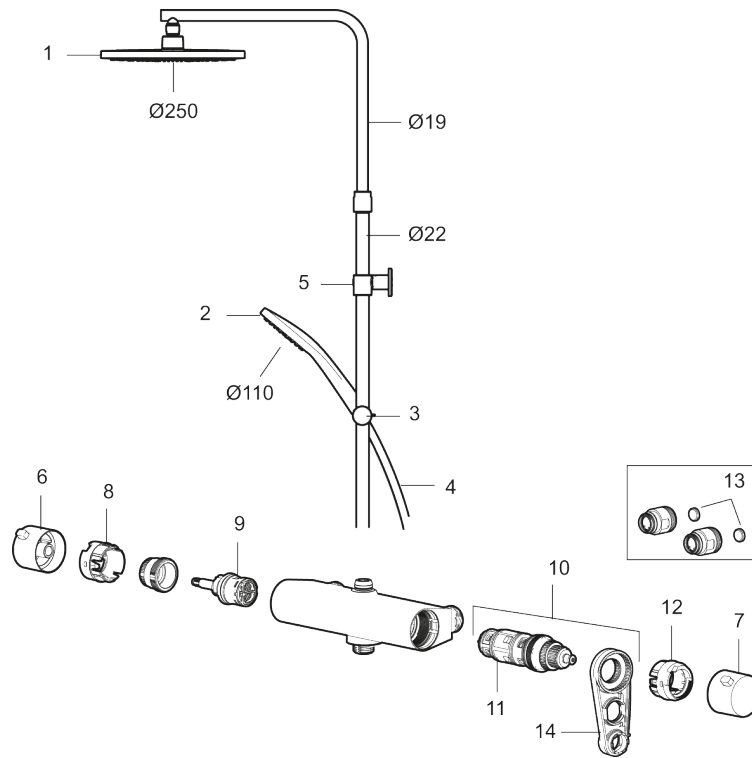

PRODUKTBESKRIVNING

LYNX shower system kit

Vardagslyx är ledordet för LYNX duschsystem, som erbjuder komforten av en handdusch och den förföriska känslan av en takdusch på en och samma gång. Setet finns i krom eller mattsvart.

Art.nr: 341900

RSK: 8283462

Reservdelslista

NR.	ART.NR	RSK	BESKRIVNING
1	S600196	8237572	Taksil, krom
1	S600196.12	8237573	Taksil, mattsvart
2	S600238	8233065	Handdusch, krom
2	S600238.12	8233100	Handdusch, mattsvart
3	S600246	8239619	Gliddel, krom
3	S600246.12	8239664	Gliddel, mattsvart
4	S600109	8252036	Duschslang 1750 mm, krom
4	S600109.LD		Duschslang 1750 mm, krom, LEED/BREEAM-anpassad
4	S600109.12	8236624	Duschslang 1750 mm, mattsvart
4	S600109.12LD		Duschslang 1750 mm, mattsvart, LEED/BREEAM-anpassad
5	S600094	8221921	Väggfäste, krom
5	S600094.12	8221922	Väggfäste, mattsvart
6	S600237	8397026	Mängdvråd, krom

NR.	ART.NR	RSK	BESKRIVNING
6	S600237.12	8397027	Mängdvred, mattsvart
7	S600236	8397024	Temperaturvred, krom
7	S600236.12	8397025	Temperaturvred, mattsvart
8	S600022	8439704	Stoppring, reversibelt
9	S600020	8441462	Reversibelt överstycke 12 l/min, med serviceverktyg
9	S600269	8387232	Reversibelt överstycke 12 l/min
10	S600084	8439709	Termostatinsats, komplett med serviceverktyg
11	S600271	8397030	Termostatinsats, utan serviceverktyg
12	S600023	8439703	Stoppring
13	409359.AA	8345172	Filtersats för anslutningskoppling, butiksförpackad
14	S600298	3870203	Serviceverktyg