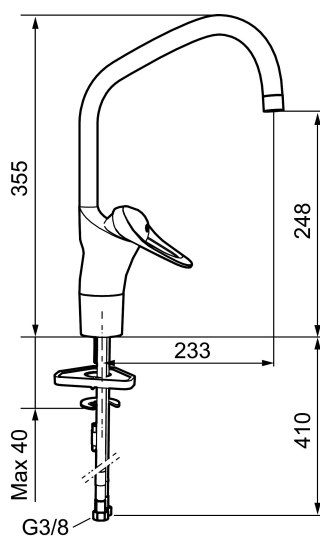

Unieke karaktereigenschappen

Type terugstroombeveiliging **AA**

FMM 9000E III keukenmengkraan

Artikelnummer: 80200010 Flow 3 bar: 7,4 l/m

Omschrijving: Chroom

- ESS (Energie Spaar Systeem)
- Soft closing principe met keramische afdichtingen
- Instelbare volumestroom- en temperatuurbegrenzing
- Eco (Energie- en waterbesparende volumestroombegrenzer)
- Draaibare uitloop 60°, 85°, 110° of 360° (begrenzer voor 60° of 110° inbegrepen)
- Flexibele aansluitslangen 3/8" wartel
- Kraangat Ø34-37 mm
- Diameter kraan onderzijde Ø52 mm