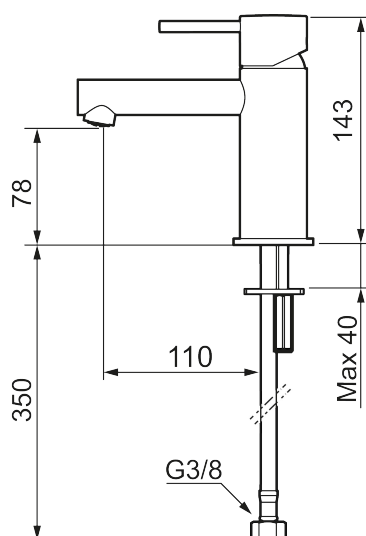

Unike funksjoner

Tilbakeslagssikring

MORA INXX II sharp, small servantbatteri

INXX II servantkran finnes i tre ulike høyder der small er en lav kran som er tilpasset for mindre håndvask. Med en holdbar mattsvart nyanse og servantkranens rette karakter med lang tut og lutende munnstykke – gjør INXX II sharp både pen og bekvem å bruke. Blandebatteriet er testet og godkjent ut fra gjeldende byggeregler og det er energieffektivt, noe som innebærer at man får et lavere vann- og energiforbruk uten å gi avkall på komforten. Bunnventil finnes som tilbehør i samme nyanse.

Om serien

INXX II er en elegant og tidløs serie i en palett av nøyte utvalgte nyanser. Kombinasjonen av høy kvalitet, stilren design og herlig komfort gjør den til den ultimate serien.

Art.no.:	NRF-nummer:	Flow 3 bar: 4,5
273003.12CA	4290449	l/m
Utførende: Matt sort		

- Vannmengdebegrenser og temperatursperre
- Fleksible Soft PEX®-rør med 3/8" mutter