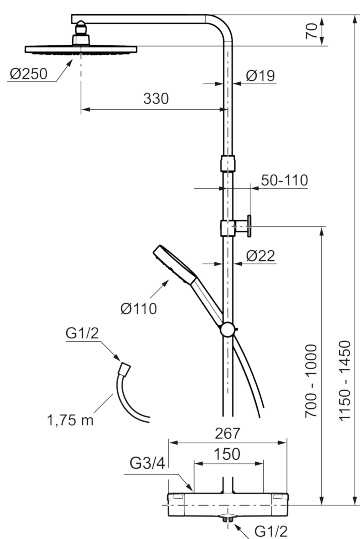

Ainutlaatuiset ominaisuudet

MORA MMIX II shower system ylä- ja käsisuihkusetti

Klassinen MMIX-suihkusarjamme on saanut puhtaslinjaisen muodon ja rohkean ilmeen runsailla mittasuhteilla. Myös sisäpuolta on päivitetty parannetulla termostaatilla, joka tarjoaa energiatehokkuuden lisäksi huippuluokan suihkuelämyksen.

Tuote-nro: 331900 LVI: 6360751 Flow 3 bar: 7,6 l/m

Kuvaus: Kromattu

MORA MMIX II suihkutermostaatti:

- Paineentasajalla täydennetty termostaattitoiminto
- Suihkuvaihtimena toimiva käyttöventtiili
- Turvanuppi +38°C
- Eco-vesimäärän säästötoiminto
- Lead Free, lyijyttömät materiaalit
- Imusuojattu EU-standardin EN1717 mukaan

MORA MMIX II shower system yläsuihku:

- Metallinen suihkuletku, PVC- ja BPA-vapaa
- Easy Clean- kalkinpoistojärjestelmä
- Säädettyvä seinäkiinnike, 700–1000 mm liitännästä ja 50–100 mm seinästä. 2 x 20 mm seinäkiinnikkeen jatkopalat, tiivistein, piilotettu liitos.

NRO.	MA-NRO	LM	KUVAUS
11	409359.AA		Suodinpari, myymäläpakattu
12	S600193	6430171	Care-kahvat, musta (2 kpl)
13	S600298	6430166	Huoltotyökalu
14	S600196	6561326	Siivilä Ø250 mm
15	S600195	6561325	Käsिसuihku
16	S600094	6561327	Seinäpidike, kromattu
17	S600246	6561328	Käsisisuihkun pidike Ø22 mm, kromattu
18	S600109	6569798	Suihkuletku, metallia, 1750 mm, kromattu