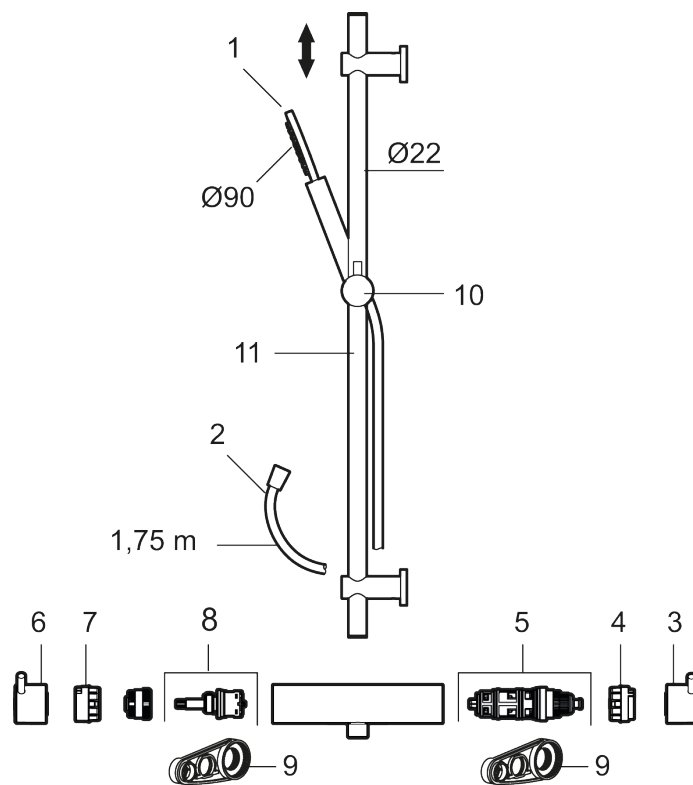

PRODUKTBESKRIVELSE

MORA INXX II Shower kit

I en slidstærk, matgrå overflader forener INXX II klassisk design med høj ydeevne og tilbyder en ensartet temperatur, høj komfort og en fremragende beskyttelse mod skoldning. Armaturet er testet og godkendt ud fra det gældende bygningsreglement og er energieffektivt, hvilket indebærer, at det giver et lavere vand- og energiforbrug uden at gå på kompromis med komforten. INXX II er serien, som giver mulighed for en vandoplevelse i verdensklasse.

Om serien

INXX II er en elegant og tidløs serie i en palet af nøje udvalgte overflader. Kombinationen af høj kvalitet, stilfuldt design og vidunderlig komfort gør den til den ypperligste serie.

Artikel-nummer: 271500.44   **VVS:** 722750112

Reservedelsliste

NR.	ART.NO	VVS	BESKRIVELSE
1	209575		Håndbruser, krom
1	209575.12		Håndbruser, matsort
1	209575.22		Håndbruser, mathvit
1	209575.44		Håndbruser, matgrå
1	209575.60		Håndbruser, polert messing PVD
1	209575.62		Håndbruser, børstet messing PVD