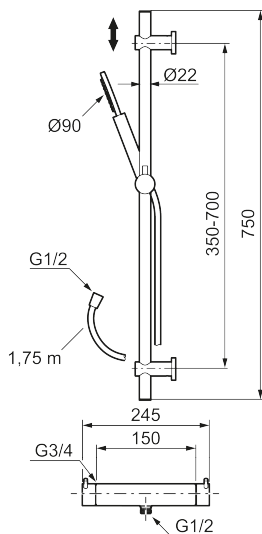

MORA INXX II brusersæt

- Easy Clean.
- Flexible rørholdere med skjulte skruehuller, der kan genbruge eksisterende huller i væggen.
- 1750 mm slange i metal med PVC og BPA fri slange indvendig.
- Slangen opfylder EN 1113.
- Eco (Energi og vandbesparende håndbruser).