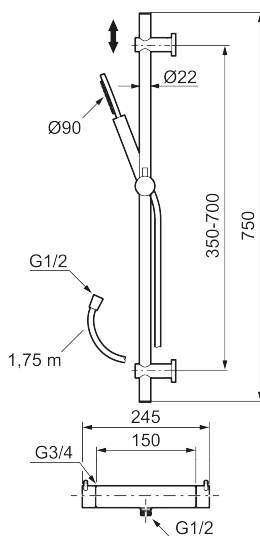

Bemærk at der ikke medfølger rosetter og forskruninger (se under tilbehør)

Består af:

MORA INXX II termostatarmatur

- Unik tryk- og temperaturstyring.
- Skoldningssikring v/38°C
- Eco stop.

MORA INXX II brusersæt

- Easy Clean.
- Flexible rørholdere med skjulte skruehuller, der kan genbruge eksisterende huller i væggen.
- 1750 mm slange i metal med PVC og BPA fri slange indvendig.
- Slangen opfylder EN 1113.
- Eco (Energi og vandbesparende håndbruser).