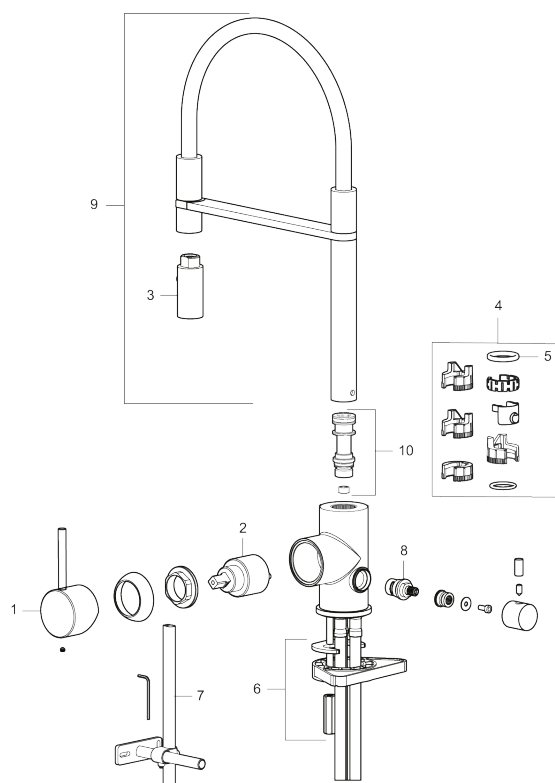

PRODUKTBESKRIVNING

INXX II miniprofi köksblandare

Med en tålig mattvit nyans och moderna uttryck är INXX II miniprofi en iögonfallande hög blandare som passar perfekt i en öppen köksmiljö. Blandaren är testad och godkänd utifrån de byggregler som finns och är energieffektiv, vilket innebär att den ger en lägre vatten- och energiförbrukning utan att ge avkall på komforten.

Om serien

INXX II är en elegant och tidlös serie i en palett av noga utvalda nyanser. Kombinationen av hög kvalitet, sober design och skön komfort gör den till den ultimata serien.

Art.nr: 272091.22CA

RSK: 8311286

Reservdelslista

NR.	ART.NR	RSK	BESKRIVNING
1	409700.AE	8394069	Spak, komplett, krom
1	409700.12AE	8394070	Spak, komplett, mattsvart
1	409700.22AE	8394071	Spak, komplett, mattvit
1	409700.44AE	8394072	Spak, komplett, mattgrå
1	409700.60AE	8394073	Spak, komplett, polerad mässing PVD
1	409700.62AE	8394074	Spak, komplett, borstad mässing PVD
1	409700.76AE	8394075	Spak, komplett, borstad nickel