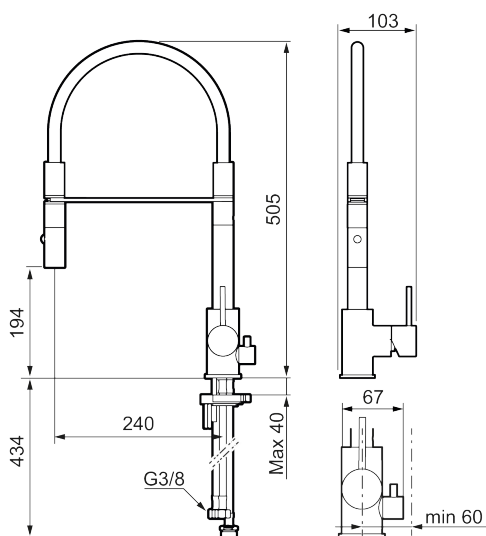

### Skyddsmodul EB

- Keramisk tätning
- Omställbar flödesbegränsning och temperaturspär
- Flexibla anslutningsrör i metallomspunnen Soft PEX<sup>®</sup>, lekande G3/8
- Svängbar pip 60°, 85°, 110° eller 360°
- 2-stråligt munstycke med koncentrerad strålbild och handdusch
- Med diskmaskinsavstängning, KV ej omställbar till VV
- Hålmått Ø34-37 mm