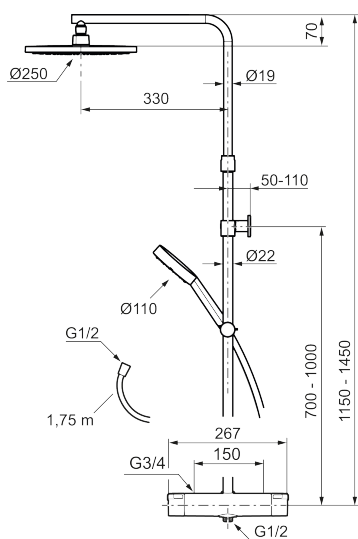

Art.no.: 331900.LD NRF-nummer: 4294669 Flow 3 bar: 6,0 l/m
Utførende: Krom, LEED/BREEAM-tilpasset

Unike funksjoner

Tilbakeslagssikring

- Sikkerhetsbatteri med takdusj
- Trykk- og termostatstyrt
- Eco mengdeknapp
- Sperreknapp v/38°C
- Med keramisk reversibel overdel
- Lead Free (blyfri)
- Med tilbakeslagsventiler etter standard EN 1717
- Med antikalksystem "Easy Clean"
- Metallslange 1,75 m, PVC/BPA-fri innerslange
- Veggfeste fritt justerbart i høyderetning, 700–1000 fra tilkobling og 50-100 mm fra vegg, 2x20 mm distanser medfølger, med veggfetting, skult rørskjøt

NR.	ART. NO.	NRF-NUMMER	BESKRIVELSE
10	409361.AE		Tilslutningsmutter komplett (160 c/c)
11	409359.AA	4294139	Filtersats f/anslutning
12	S600193		Vinge sort (2 stk)
13	S600298		Serviceverktøy
14	S600196		Dusjkopp Ø250 mm, krom
15	S600195		Hånddusj
16	S600094	4304985	Dusjrørklammer, krom
17	S600246		Hånddusjholder/glider Ø22, krom
18	S600109	4304992	Dusjslange, 1,75 m, krom