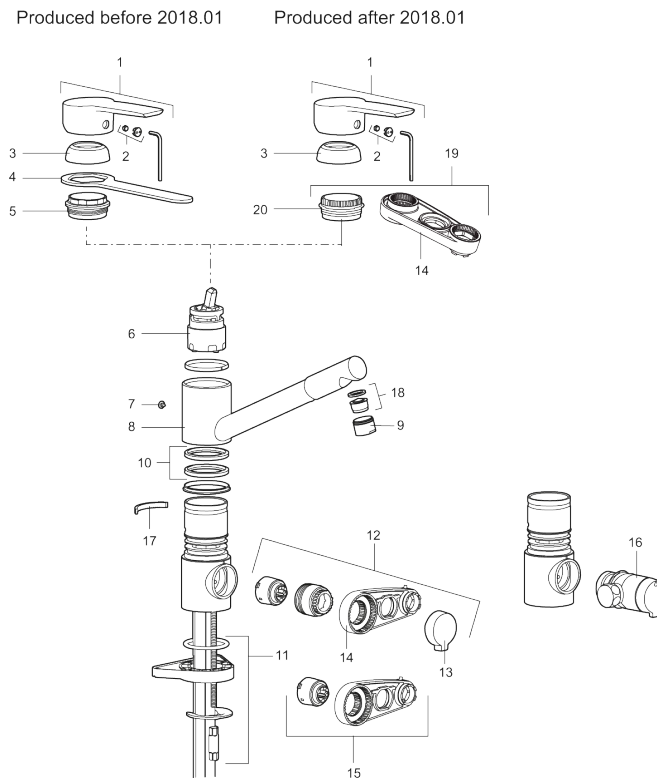

PRODUKTBeskrivning

CERA K2 köksblandare

Mora Cera - ett självklart val om du söker en produkt som är robust, energieffektiv och med många smarta funktioner. Design och funktion är utformad så att kranen är extra användarvänlig, den passar därför hela familjen. Inbyggda energisparfunktioner som sparar vatten och energi ger positiva effekter på både miljö och plånbok.

Art.nr: 245030

RSK: 8318202

Reservdelslista

NR.	ART.NR	RSK	BESKRIVNING
1	409600.AE	8345186	Spak, komplett
2	409392.AE	8344866	Färgmarkering och fästskruv
3	409391.AE	8344865	Täckhylsa
5	409610.AE	8241743	Fästnippel för insats
6	S600273	8387230	Keramikinnsats med serviceverktyg, kallstart (grön ring)
7	409611.AE	8241744	Stoppskruv
8	409685	8242427	Pip, komplett med strålsamlare
9	131417.AE	8281513	Hylsa M24 utv., 17 mm
10	S600301	8387255	Tätningringar, 2-pack
11	409457.AE		Fästdetaljer, för blandare utan DM
11	409458.AE		Fästdetaljer, för blandare med DM