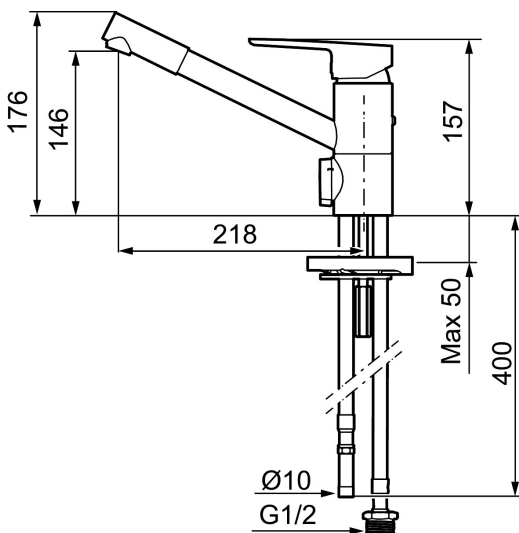

Art.nr: 245030 RSK: 8318202 Flöde 3 bar: 9,8 l/min

Utförande: Krom, ansl. slät ände Ø10 mm

### Unika egenskaper

Skyddsmodul **AA**

- ESS (energisparsystem)
- Mjukstängning med keramisk tätning
- Omställbar flödesbegränsning och temperaturspär
- Eco (energi- och vattenbesparande strålsamlare)
- Flexibla anslutningsrör i metallomspunnen Soft PEX®
- Svängbar pip 110°
- Med diskmaskinsavstängning. Omställbar mellan KV och VV, inställd på KV
- Hålmått Ø34-37 mm