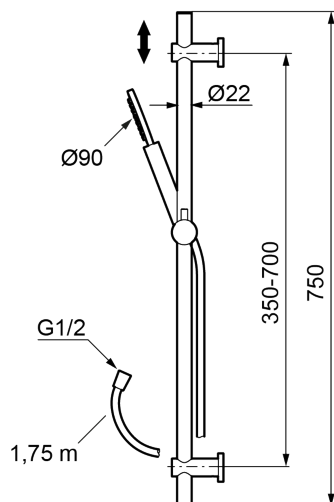

INXX II duschset

Med den moderna hållbara nyansen polerad mässing förenar INXX II klassisk design med hög prestanda i en gedigen handdusch försedd med ett funktionellt antikalksystem. INXX II är serien som erbjuder en vattenupplevelse i världsklass.

Art.nr: 271350.60 **RSK:** 8283701 **Flöde 3 bar:** 7,6 l/min

Utförande: Polerad mässing PVD

- Duschstång med variabelt c/c-mått för befintliga skruvhål
- Handdusch med antikalksystemet "Easy-Clean"
- Metallomspunnen slang 1750 mm, PVC- och BPA-fri innerslang, uppfyller kraven i produktstandarden EN 1113

Unika egenskaper