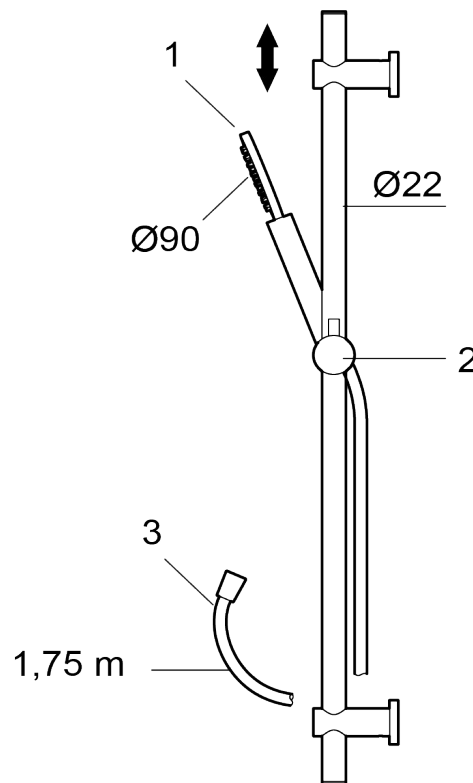

Art.nr: 271350.60 **RSK:** 8283701 **Flöde 3 bar:** 7,6 l/min

Utförande: Polerad mässing PVD

- Duschstång med variabelt c/c-mått för befintliga skruvhål
- Handdusch med antikalksystemet "Easy-Clean"
- Metallomspunnen slang 1750 mm, PVC- och BPA-fri innerslang, uppfyller kraven i produktstandarden EN 1113

Art.nr: 271350.60

RSK: 8283701

Reservdelslista

| NR. | ART.NR | RSK | BESKRIVNING |
|-----|------------|---------|---|
| 1 | S600290 | 8233191 | Handdusch, krom |
| 1 | S600290.12 | 8233192 | Handdusch, mattsvart |
| 1 | S600290.60 | 8233193 | Handdusch, polerad mässing PVD |
| 1 | S600290.60 | 8233193 | Handdusch, polerad mässing PVD |
| 2 | S600292 | 8239791 | Gliddel, krom |
| 2 | S600292.12 | 8239792 | Gliddel, mattsvart |
| 2 | S600292.60 | 8239793 | Gliddel, polerad mässing PVD |
| 2 | S600292.62 | 8239794 | Gliddel, borstad mässing PVD |
| 3 | S600109 | 8252036 | Duschslang 1750 mm, krom |
| 3 | S600109.12 | 8236624 | Duschslang 1750 mm, mattsvart |
| 3 | S600109.60 | 8236627 | Duschslang 1750 mm, polerad mässing PVD |
| 3 | S600109.62 | 8236628 | Duschslang 1750 mm, borstad mässing PVD |