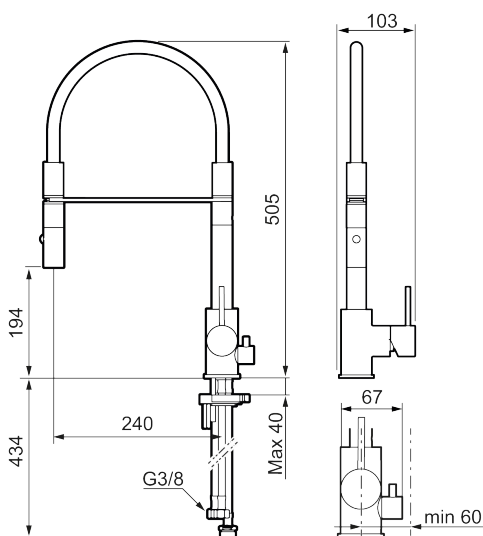

MORA INXX II miniprofi keittiöhana pk-venttiilein

Kestävä mattaharmaa sävy keittiön INXX II Miniprofi - vedensekoittimessa on moderni look. Kyseessä on erittäin korkea sekoitin, joka sopii erinomaisesti avokeittiöihin. Vedensekoitin on testattu ja hyväksytty nykyisten rakennusmääräysten mukaisesti, ja se on energiatehokas, minkä ansiosta se vähentää veden- ja energiankulutusta mukavuudesta tinkimättä.

Tietoja mallistosta

INXX II on elegantti ja ajaton mallisto, jonka väripaletti on huolellisesti valittu. Se tarjoaa täydellisen yhdistelmän huippulaatua, hillittyä designia ja erinomaista käyttömukavuutta.

Tuote-nro: 272091.44CA **Flow 3 bar:** 6,0 l/m

Kuvaus: Mattaharmaa

- Huuhtelusuutin 2 eri virtaamakuviolla (pore ja huuhtelu)
- Keraaminen säätökasetti: pitkä käyttöikä
- Lämpötilan- ja vesimäärän esisäätö
- Apk-venttiilein (vain kylmään veteen)
- Juoksuputken rajoitus valittavissa 60°, 85°, 110° tai 360°
- Joustavat Soft PEX®- liitosletkut 3/8" liitosmutterilla
- Asennusreikä Ø34-37 mm