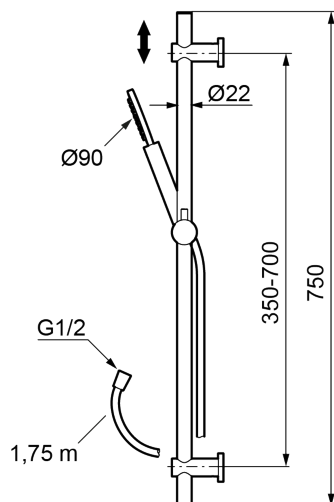

MORA INXX II dusjgarnityr

Klassisk design med høy ytelse i en solid hånddusj utstyrt med et funksjonelt antikalksystem. INXX II er serien som tilbyr en vannopplevelse i verdensklasse.

Art.no.: 271350.12 **Flow 3 bar:** 7,6 l/m

Utførende: Mattsort

- Med justerbare veggfester for bruk av eksisterende skruehull
- Med antikalksystem "Easy Clean"
- Metallslange 1,75 m, PVC/BPA-fri innerslange, oppfyller kravene i produktstandarden EN 1113

Unike funksjoner