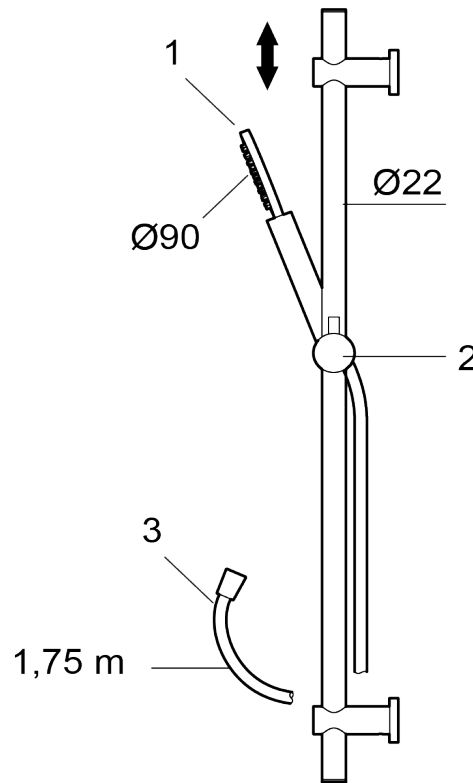

MORA INXX II dusjgarnityr

Klassisk design med høy ytelse i en solid hånddusj utstyrt med et funksjonelt antikalksystem. INXX II er serien som tilbyr en vannopplevelse i verdensklasse.

Art.no.: 271350.12 **Flow 3 bar:** 7,6 l/m

Utførende: Mattsort

- Med justerbare veggfester for bruk av eksisterende skruehull
- Med antikalksystem "Easy Clean"
- Metallslange 1,75 m, PVC/BPA-fri innerslange, oppfyller kravene i produktstandarden EN 1113

Art.no.: 271350.12

Reservedelsliste

NR.	ART. NO.	NRF-NUMMER	BESKRIVELSE
1	S600290		Håndduşj, krom
1	S600290.12		Håndduşj, matt sort
1	S600290.60		Håndduşj, polert messing PVD
1	S600290.60		Håndduşj, polert messing PVD
2	S600292		Håndduşjholder/glider, krom
2	S600292.12		Håndduşjholder/glider, matt sort
2	S600292.60		Håndduşjholder/glider, polert messing PVD
2	S600292.62		Håndduşjholder/glider, børstet messing PVD
3	S600109	4304992	Dusjslange, 1,75 m, krom
3	S600109.12		Dusjslange 1,75 m, matt sort
3	S600109.60		Dusjslange 1,75 m, polert messing PVD
3	S600109.62		Dusjslange 1,75 m, børstet messing PVD