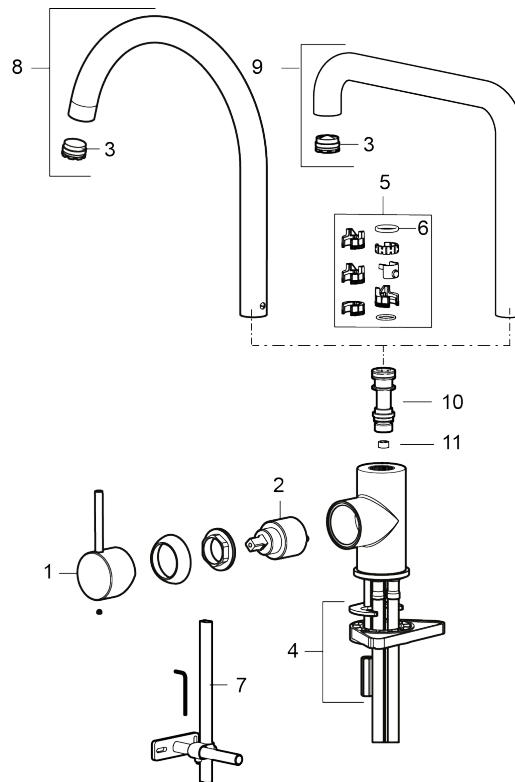

PRODUKTBESKRIVNING

INXX II soft köksblandare

Med en tålig mattsvart nyans och kökskranens mjuka formspråk bidrar INXX II soft till ett lyxigt och elegant kök. Blandaren är testad och godkänd utifrån de byggregler som finns och är energieffektiv, vilket innebär att den ger en lägre vatten- och energiförbrukning utan att ge avkall på komforten.

Om serien

INXX II är en elegant och tidlös serie i en palett av noga utvalda nyanser. Kombinationen av hög kvalitet, sober design och skön komfort gör den till den ultimata serien.

Art.nr: 272101.12CA

RSK: 8311261

Reservdelslista

NR.	ART.NR	RSK	BESKRIVNING
1	409700.AE	8394069	Spak, komplett, krom
1	409700.12AE	8394070	Spak, komplett, mattsvart
1	409700.22AE	8394071	Spak, komplett, mattvit
1	409700.44AE	8394072	Spak, komplett, mattgrå
1	409700.60AE	8394073	Spak, komplett, polerad mässing PVD
1	409700.62AE	8394074	Spak, komplett, borstad mässing PVD
1	409700.76AE	8394075	Spak, komplett, borstad nickel