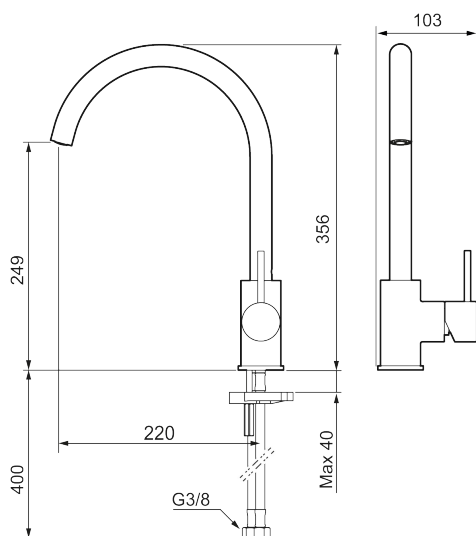

### Unika egenskaper

Skyddsmodul 

- Keramisk tätning
- Omställbar flödesbegränsning och temperaturspär
- Flexibla anslutningsrör i metallomspunnen Soft PEX<sup>®</sup>, lekande G3/8
- Svängbar pip 60°, 85°, 110° eller 360°
- Hålmått Ø34-37 mm