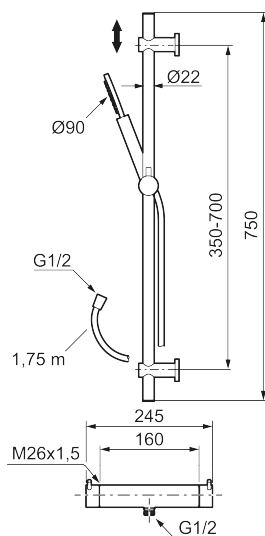

INXX II shower kit

Med den eleganta hållbara nyansen borstad mässing förenar INXX II klassisk design med en hög prestanda och erbjuder en jämn temperatur, hög komfort och ett starkt skydd mot skållning. Blandaren är testad och godkänd utifrån de byggregler som finns och är energieffektiv, vilket innebär att den ger en lägre vatten- och energiförbrukning utan att ge avkall på komforten. INXX II är serien som erbjuder en vattenupplevelse i världsklass.

Om serien

INXX II är en elegant och tidlös serie i en palett av noga utvalda nyanser. Kombinationen av hög kvalitet, sober design och skön komfort gör den till den ultimata serien.

Art.nr: 271600.62 **RSK:** 8283082 **Flöde 3 bar:** 7,3 l/min

Utförande: Borstad mässing PVD, 160 c/c

Ersätts av 271650.xx

Består av:

MORA INXX II duschblandare:

- Tryckbalanserad termostatsinsats
- Säkerhetsspärr 38°
- Eco-stopp
- Återströmningskydd enligt EU-standard SS-EN 1717

MORA INXX II duschanordning:

- Metallomspunnen slang 1750 mm, PVC- och BPA-fri innerslang
- Med variabelt c/c-mått för befintliga skruvhål
- Med antikalksystem "Easy-Clean"
- Konstantflöde 7,5 l/min vid 2–6 bar