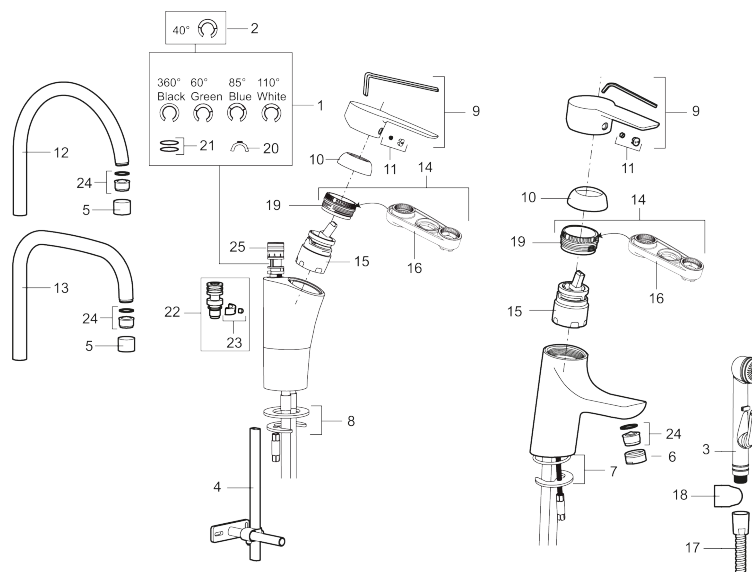

Art.nr: 242051 RSK: 8318192

Utförande: Krom, ansl. lekande G3/8

- ESS (Energisparsystem)
- Mjukstängning med keramisk tätning
- Omställbar flödesbegränsning och temperaturspär
- Eco (energi- och vattenbesparande strålsamlare)
- Flexibla anslutningsrör i metallomspunnen Soft PEX®
- Svängbar pip 60°, 85°, 110° eller 360° (spärsegment medföljer för 60° och 110°)
- Godkänd av reumatikerförbundet
- Hålmått Ø32-37 mm

Art.nr: 242051

RSK: 8318192

Reservdelslista

NR.	ART.NR	RSK	BESKRIVNING
1	S600299	8387254	Spärrsegment och låsring
2	209543.AE	8346916	Spärrsegment 40°
3	S600206	8233049	Självstängande handdusch, krom
4	S600308	8387263	Stabiliseringsstag
5	131410.AE	8281509	Hylsa M22 inv.
6	131413.AE	8281511	Hylsa M24 utv., 13 mm
7	S600160	8387096	Monteringssats, tvättställsblandare
8	S600159	8387097	Monteringssats, köksblandare
9	409600.AE	8345186	Spak, komplett
10	409391.AE	8344865	Täckhylsa
11	409392.AE	8344866	Färgmarkering och fästskruv
12	409395.AE	8326732	Utloppspip K5, komplett
13	409396.AE	8326733	Utloppspip K7, komplett
14	409393.AE	8345179	Fästnippel för insats, inkl serviceverktyg
15	S600273	8387230	Keramikinnsats med serviceverktyg, kallstart (grön ring)

NR.	ART.NR	RSK	BESKRIVNING
16	S600298	3870203	Serviceverktyg
17	S600207	8236647	Högtrycksslang, 1,5 m, krom
18	130732.AE	8184186	Handduschkållare
19	439060.AE	8295361	Fästnippel för insats
20	309519.AE	8295318	Spärrklack, 2-pack, (svart/grå)
21	708843.AE	8295357	O-ring (15,54 x 2,62), 2 st
22	109016.AE	8295331	Pipnippel, komplett, för fast pip
23	139595.AE	8295313	Stoppskruv med spärrsegment
24	132205.AE	8281441	Strålsamlarinsats, 5 l/min vid 2–6 bar
24	S600319	8280069	Strålsamlarinsats, 7–9 l/min vid 3 bar
24	132408.AE	8281439	Strålsamlarinsats, 7,6 l/min vid 2–6 bar, kök
25	S600018	8394128	Pipnippel, komplett