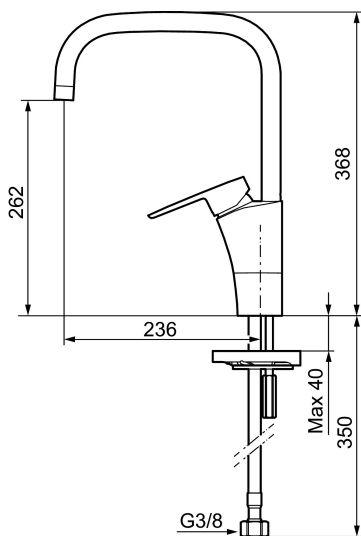

CERA K7 köksblandare

Mora Cera - ett självklart val om du söker en produkt som är robust, energieffektiv och med många smarta funktioner. Design och funktion är utformad så att kranen är extra användarvänlig, den passar därför hela familjen. Inbyggda energisparfunktioner som sparar vatten och energi ger positiva effekter på både miljö och plånbok.

Art.nr: 242051 RSK: 8318192

Utförande: Krom, ansl. lekande G3/8

- ESS (Energisparsystem)
- Mjukstängning med keramisk tätning
- Omställbar flödesbegränsning och temperaturspär
- Eco (energi- och vattenbesparande strålsamlare)
- Flexibla anslutningsrör i metallomspunnen Soft PEX®
- Svängbar pip 60°, 85°, 110° eller 360° (spärsegment medföljer för 60° och 110°)
- Godkänd av reumatikerförbundet
- Hålmått Ø32-37 mm