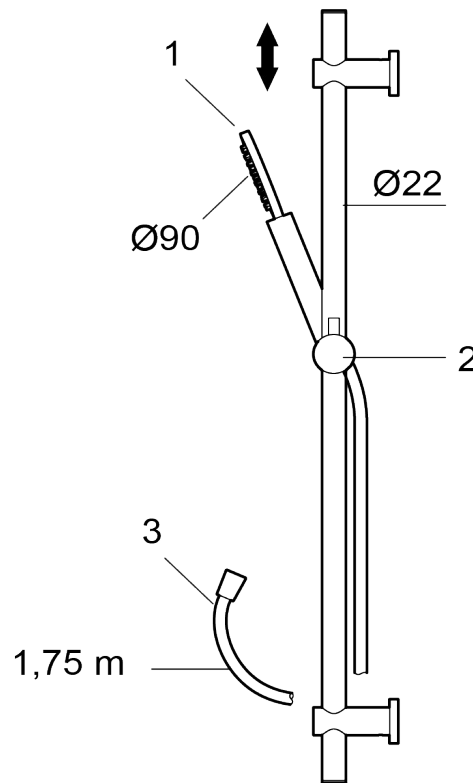

**Art.nr:** 271350.12 **RSK:** 8283700 **Flöde 3 bar:** 7,6 l/min

**Utförande:** Mattsvart

- Duschstång med variabelt c/c-mått för befintliga skruvhål
- Handdusch med antikalksystemet "Easy-Clean"
- Metallomspunnen slang 1750 mm, PVC- och BPA-fri innerslang, uppfyller kraven i produktstandarden EN 1113

## Reservdelslista

NR.	ART.NR	RSK	BESKRIVNING
1	S600290	8233191	Handdusch, krom
1	S600290.12	8233192	Handdusch, mattsvart
1	S600290.60	8233193	Handdusch, polerad mässing PVD
1	S600290.60	8233193	Handdusch, polerad mässing PVD
2	S600292	8239791	Gliddel, krom
2	S600292.12	8239792	Gliddel, mattsvart
2	S600292.60	8239793	Gliddel, polerad mässing PVD
2	S600292.62	8239794	Gliddel, borstad mässing PVD
3	S600109	8252036	Duschslang 1750 mm, krom
3	S600109.12	8236624	Duschslang 1750 mm, mattsvart
3	S600109.60	8236627	Duschslang 1750 mm, polerad mässing PVD
3	S600109.62	8236628	Duschslang 1750 mm, borstad mässing PVD