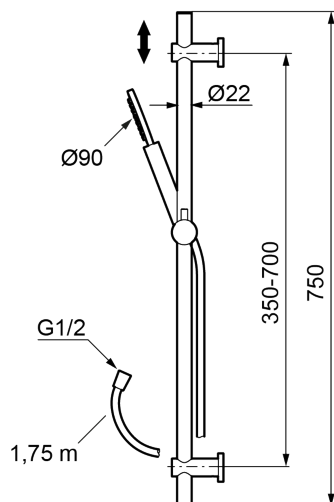

INXX II duschset

Med en tålig mattsvart nyans förenar INXX II klassisk design med hög prestanda i en gedigen handdusch försedd med ett funktionellt antikalksystem. INXX II är serien som erbjuder en vattenupplevelse i världsklass.

Art.nr: 271350.12 **RSK:** 8283700 **Flöde 3 bar:** 7,6 l/min

Utförande: Mattsvart

- Duschstång med variabelt c/c-mått för befintliga skruvhål
- Handdusch med antikalksystemet "Easy-Clean"
- Metallomspunnen slang 1750 mm, PVC- och BPA-fri innerslang, uppfyller kraven i produktstandarden EN 1113

Unika egenskaper