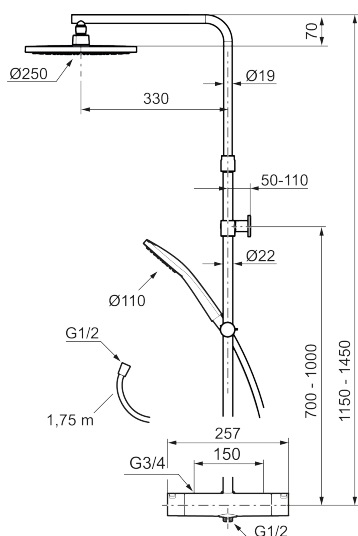

Art.no.: 341900.12LD6 **Flow 3 bar:** 6,0 l/m

Utførende: Matt sort, inkl. 2 x dekkskiver, LEED/BREEAM-tilpasset

Unike funksjoner

Tilbakeslagssikring 

- Sikkerhetsbatteri med takdusj
- Trykk- og termostatstyrt
- Eco mengdeknapp
- Sperreknapp v/38°C
- Med keramisk reversibel overdel
- Lead Free (blyfri)
- Med tilbakeslagsventiler etter standard EN 1717
- Med antikalksystem "Easy Clean"
- Metallslange 1,75 m, PVC/BPA-fri innerslange
- Veggfeste fritt justerbart i høyderetning, 700–1000 fra tilkobling og 50-100 mm fra vegg, 2x20 mm distanser medfølger, med veggfetting, skult rørskjøt