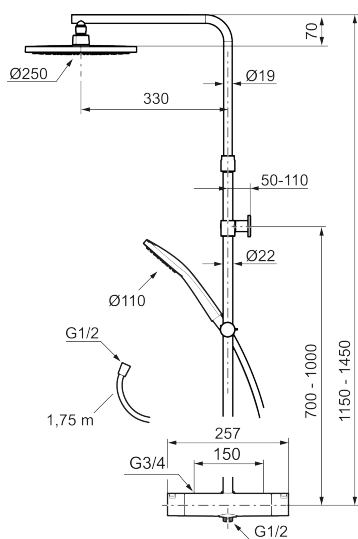

Unike funksjoner

Tilbakeslagssikring

- Sikkerhetsbatteri med takdusj
- Trykk- og termostatstyrt
- Eco mengdeknapp
- Sperreknapp v/38°C
- Med keramisk reversibel overdel
- Lead Free (blyfri)
- Med tilbakeslagsventiler etter standard EN 1717
- Med antikalksystem "Easy Clean"
- Metallslange 1,75 m, PVC/BPA-fri innerslange
- Veggfeste fritt justerbart i høyderetning, 700–1000 fra tilkobling og 50-100 mm fra vegg, 2x20 mm distanser medfølger, med veggfetting, skult rørskjøt