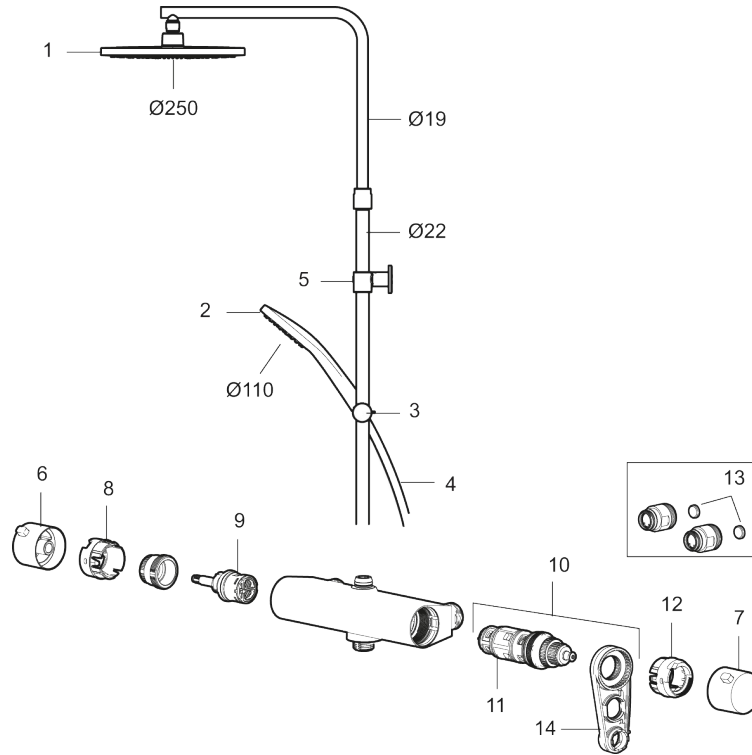

PRODUKTBEKRIVNING

MORA LYNX shower system kit

Hverdagsluksus er stikkordet for LYNX dusjsystem, som tilbyr komforten til en hånddusj og den forførelseriske følelsen av en takdusj på en og samme gang. Settet finnes i krom eller matt sort.

Art.no.: 341900.12

NRF-nummer: 1385610

Reservedelsliste

NR.	ART. NO.	NRF-NUMMER	BESKRIVELSE
1	S600196		Dusjkopp Ø250 mm, krom
1	S600196.12		Dusjkopp Ø250 mm, matt sort
2	S600238		Hånddusj, krom
2	S600238.12		Hånddusj, matt sort
3	S600246		Hånddusjholder/glider Ø22, krom
3	S600246.12		Hånddusjholder/glider Ø22, matt sort
4	S600109	4304992	Dusjslange, 1,75 m, krom
4	S600109.LD		Dusjslange, 1,75 m, krom, LEED/BREEAM-tilpasset
4	S600109.12		Dusjslange 1,75 m, matt sort
4	S600109.12LD		Dusjslange 1,75 m, matt sort, LEED/BREEAM-tilpasset
5	S600094	4304985	Dusjrørklammer, krom
5	S600094.12		Dusjrørklammer, Matt sort
6	S600237		Avstengningsratt, krom