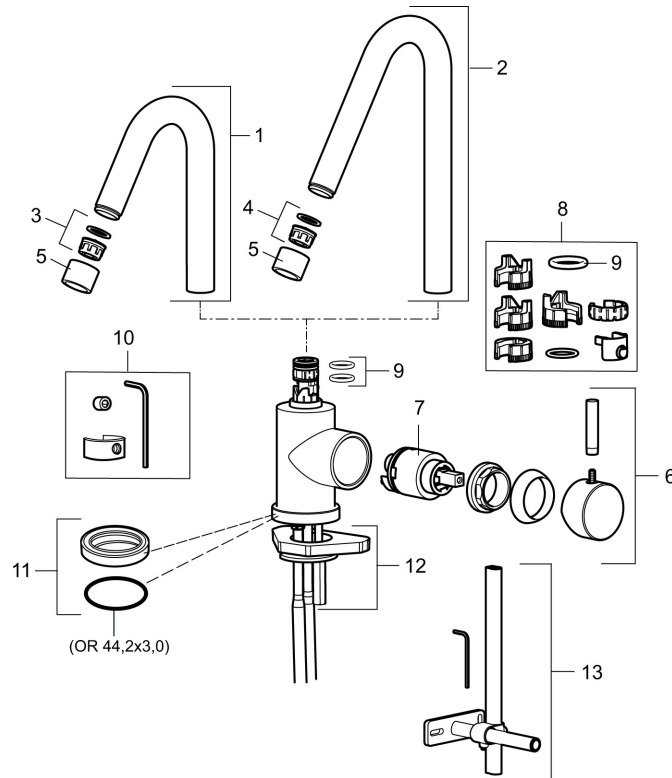

- ESS (Energisparesystem)
- Vannmengdebegrenser og temperatursperre
- Svingbar tut sperre 60°, 85°, 110° eller 360°
- Fleksible Soft PEX®-rør med 3/8" mutter
- For hull i benk Ø29-37 mm

PRODUKTBESKRIVNING

Art.no.: 702800.25

NRF-nummer: 4290345

Reservedelsliste

NR.	ART. NO.	NRF-NUMMER	BESKRIVELSE
1	409616.AE		Utløpstut, komplett, servant, krom
1	409616.25AE		Utløpstut, komplett, servant, rustikk messing
1	409616.66AE		Utløpstut, komplett, servant, råmessing
1	409616.80AE		Utløpstut, komplett, servant, krom/riflete
2	409615.AE		Utløpstut, komplett, kjøkken, krom
2	409615.25AE		Utløpstut, komplett, kjøkken, rustikk messing
2	409615.66AE		Utløpstut, komplett, kjøkken, råmessing
2	409615.80AE		Utløpstut, komplett, kjøkken, krom/riflete
3	131419.AE		Innsat strålesamler, 5,5–6,5 l/min ved 3 bar
4	131398.AE		Innsats strålesamler, 9–11 l/min ved 3 bar
5	409618.AE		Hylse for strålesamler M22 innv., krom
5	409618.25AE		Hylse for strålesamler M22 innv., rustikk messing

NR.	ART. NO.	NRF-NUMMER	BESKRIVELSE
5	409618.66AE		Hylse for strålesamler M22 innv., råmessing
5	409618.80AE		Hylse for strålesamler M22 innv., krom/riflet
6	708995.AE		Spak, komplett, krom
6	708995.25AE		Spak, komplett, rustikk messing
6	708995.66AE		Spak, komplett, råmessing
6	708995.80AE		Spak, komplett, krom/riflete
7	708498.AE	4296454	Innsats
8	209565.AE		Låsesett for tut
9	708843.AE		O-ring (15,54 x 2,62), 2 stk
10	409621.AE		Sperresegment for fast tut
11	708578.AE		Fot, komplett, krom
11	708578.25AE		Fot, komplett, rustikk messing
11	708578.66AE		Fot, komplett, råmessing
11	708578.80AE		Fot, komplett, krom/riflete
12	708779.AE	4294312	Festedetaljer, kjøkkenbatteri
13	S600308		Stabiliseringsatts