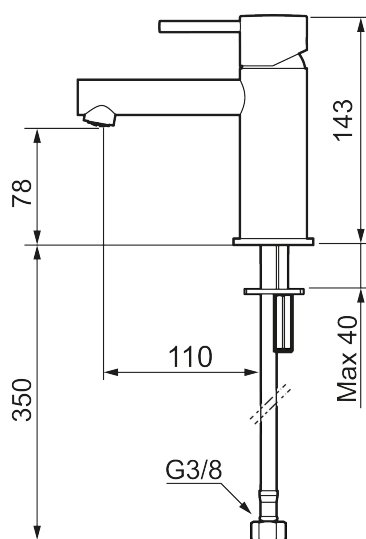

MORA INXX II sharp, small servantbatteri

INXX II servantkran finnes i tre ulike høyder der small er en lav kran som er tilpasset for mindre håndvask. Med en krommet holdbar nyanse og servantkranens rette karakter med lang tut og lutende munnstykke – gjør INXX II sharp både pen og bekvem å bruke. Blandebatteriet er testet og godkjent ut fra gjeldende byggeregler og det er energieffektivt, noe som innebærer at man får et lavere vann- og energiforbruk uten å gi avkall på komforten. Bunnventil finnes som tilbehør i samme nyanse.

Om serien

INXX II er en elegant og tidløs serie i en palett av nøyte utvalgte nyanser. Kombinasjonen av høy kvalitet, stilren design og herlig komfort gjør den til den ultimate serien.

Art.no.: 273003.CA NRF-nummer: 4290448 Flow 3 bar: 4,5 l/m
Utførende: Krom

Unike funksjoner

Tilbakeslagssikring

- Vannmengdebegrenser og temperatursperre
- Fleksible Soft PEX®-rør med 3/8" mutter