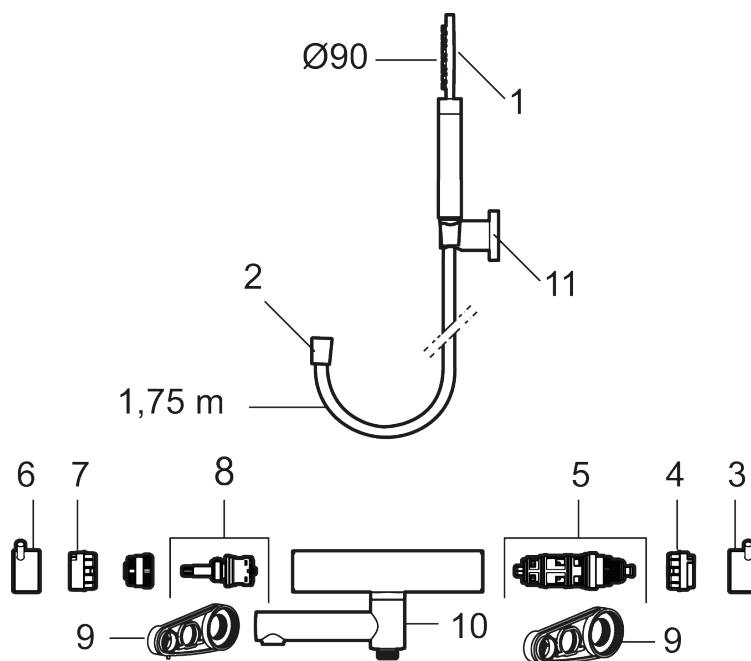

PRODUKTBESKRIVNING

INXX II badkarsblandare

Med en tålig mattsvart nyans och handduschens stora, runda munstycke skapar blandaren en estetisk känsla, samtidigt som den ger förutsättningarna för ett vilsamt bad. INXX II är serien som erbjuder en vattenupplevelse i världsklass i form av en jämn temperatur, hög komfort och ett starkt skydd mot skållning. Blandaren är testad och godkänd utifrån de byggregler som finns och är energieffektiv, vilket innebär att den ger en lägre vatten- och energiförbrukning utan att ge avkall på komforten.

Om serien

INXX II är en elegant och tidlös serie i en palett av noga utvalda nyanser. Kombinationen av hög kvalitet, sober design och skön komfort gör den till den ultimata serien.

Art.nr: 270050.12

RSK: 8245099

Reservdelslista

NR.	ART.NR	RSK	BESKRIVNING
1	S600290	8233191	Handdusch, krom
1	S600290.12	8233192	Handdusch, mattsvart
1	S600290.60	8233193	Handdusch, polerad mässing PVD
1	S600290.62	8233194	Handdusch, borstad mässing PVD
2	S600109	8252036	Duschslang, 1750 mm, krom
2	S600109.12	8236624	Duschslang 1750 mm, mattsvart
2	S600109.60	8236627	Duschslang 1750 mm, polerad mässing PVD