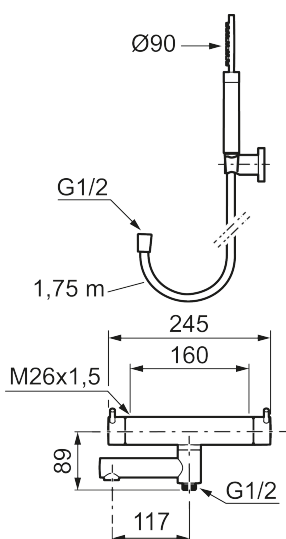

INXX II badkarsblandare

Med en tålig mattsvart nyans och handduschens stora, runda munstycke skapar blandaren en estetisk känsla, samtidigt som den ger förutsättningarna för ett vilsamt bad. INXX II är serien som erbjuder en vattenupplevelse i världsklass i form av en jämn temperatur, hög komfort och ett starkt skydd mot skällning. Blandaren är testad och godkänd utifrån de byggregler som finns och är energieffektiv, vilket innebär att den ger en lägre vatten- och energiförbrukning utan att ge avkall på komforten.

Om serien

INXX II är en elegant och tidlös serie i en palett av noga utvalda nyanser. Kombinationen av hög kvalitet, sober design och skön komfort gör den till den ultimata serien.

Art.nr: 270050.12 RSK: 8245099 Flöde 3 bar: 7,6 l/min

Utförande: Mattsvart, 160 c/c

- Med handdusch, upphängare och metallomspunnen slang 1750 mm, PVC- och BPA-fri innerslang
- Utloppspip med inbyggd omkastare
- Temperatur- och tryckbalanserad badkarsblandare som reagerar snabbt på förändringar och ger en jämn duschtemperatur
- Säkerhetsspärr 38 °C
- Eco funktion på flödesratten för vattenbesparing
- Piputsprång med väggbricka 173 mm
- Återströmningsskydd enligt EU-standard SS-EN 1717, uppfyller även kraven med dubbla backventiler gällande återströmning enligt Säker Vatten § 5.3