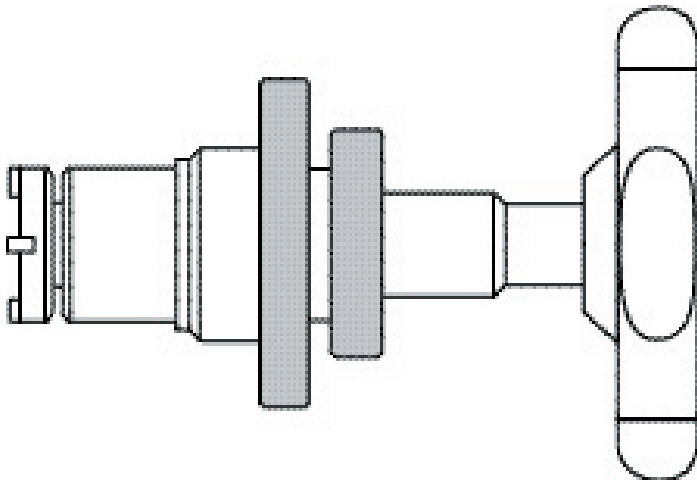

SÄTESFRÄS

För brotschning av avstängningsäte
och kallvattensäte på MORATERM

00.08. MA-nr 89 05 40

OBS! Denna del skall vara i sitt yttersta läge när brotschen gängas i samt ur blandarhuset.

SÄTESFRÄS

För brotschning av avstängningsäte
och kallvattensäte på MORATERM

00.08. MA-nr 89 05 40

OBS! Denna del skall vara i sitt yttersta läge när brotschen gängas i samt ur blandarhuset.