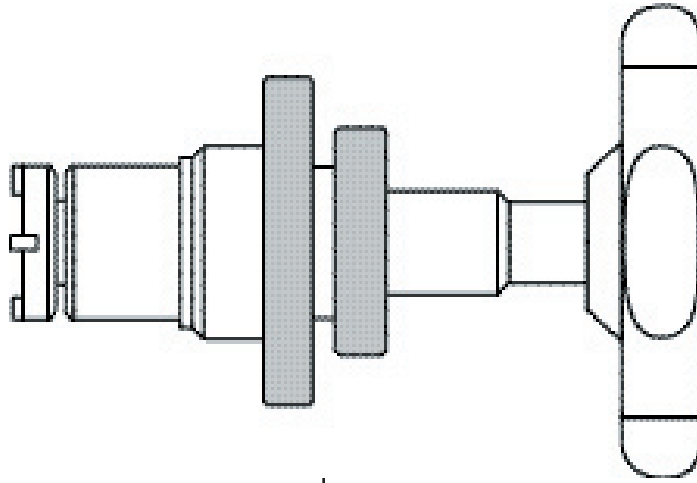

SÄTESFRÄS

För brotschning av avstängningsäte
och kallvattensäte på MORATERM

00.08. MA-nr 89 05 40

OBS! Denna del skall vara i sitt yttersta läge när brotschen gängas i samt ur blandarhuset.

SÄTESFRÄS

För brotschning av avstängningsäte
och kallvattensäte på MORATERM

00.08. MA-nr 89 05 40

OBS! Denna del skall vara i sitt yttersta läge när brotschen gängas i samt ur blandarhuset.