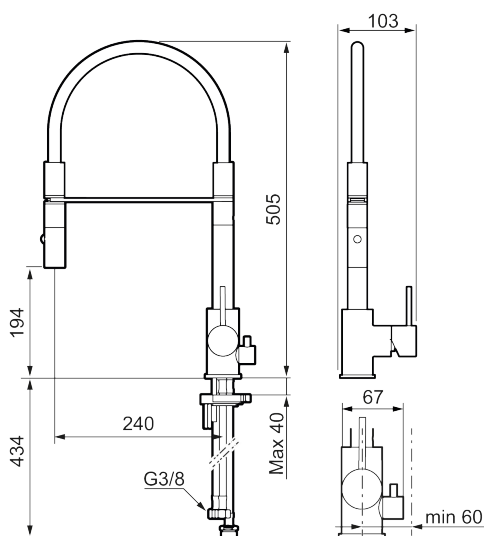

Utförande: Mattsvart, med diskmaskinsavstängning

Unika egenskaper

Skyddsmodul **EB**

- Keramisk tätning
- Omställbar flödesbegränsning och temperaturspär
- Flexibla anslutningsrör i metallomspunnen Soft PEX[®], lekande G3/8
- Svängbar pip 60°, 85°, 110° eller 360°
- 2-stråligt munstycke med koncentrerad strålbild och handdusch
- Med diskmaskinsavstängning, KV ej omställbar till VV
- Hålmått Ø34-37 mm