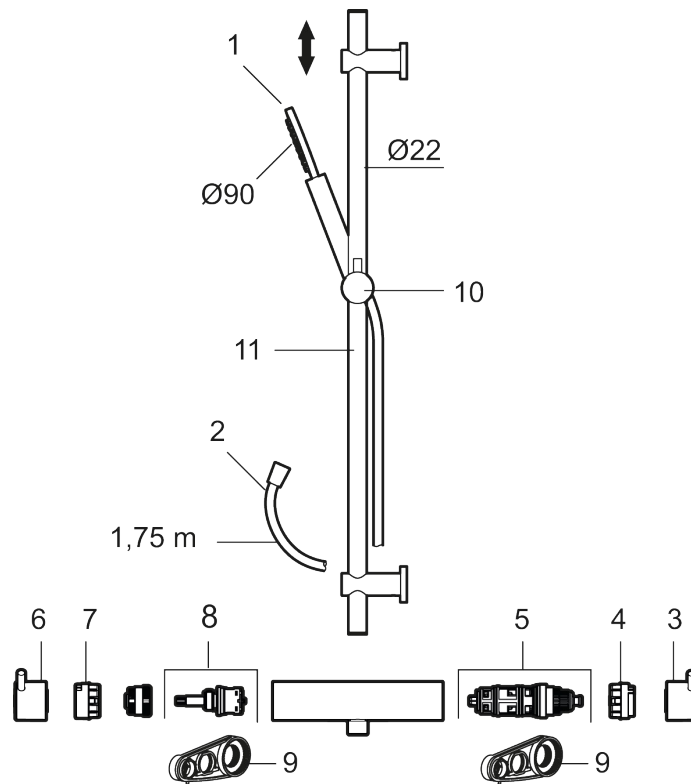

MORA INXX II duschanordning:

- Metallomspunnen slang 1750 mm, PVC- och BPA-fri innerslang
- Med variabelt c/c-mått för befintliga skruvhål
- Med antikalksystem "Easy-Clean"
- Konstantflöde 7,5 l/min vid 2–6 bar

Reservdelslista

NR.	ART.NR	RSK	BESKRIVNING
1	209575	8275496	Handdusch, krom
1	209575.12	8275497	Handdusch, mattsvart
1	209575.22	8275498	Handdusch, mattvit
1	209575.44	8275499	Handdusch, mattgrå
1	209575.60	8275500	Handdusch, polerad mässing PVD
1	209575.62	8275501	Handdusch, borstad mässing PVD
2	131170.AE	8251927	Metallomspunnen duschslang 1750 mm, krom