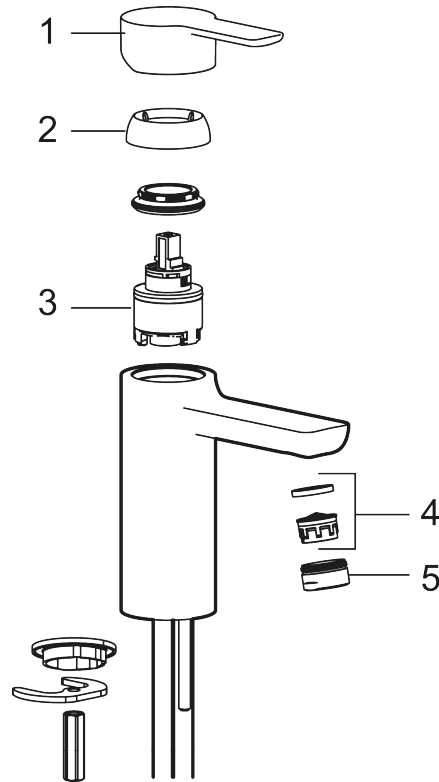

Art.nr: 343001.12 RSK: 8275917 Flöde 3 bar: 4,5 l/min

Utförande: Mattsvart

- ESS (energisparsystem)
- Inbyggd, lätt omställbar flödesbegränsning och temperaturspär
- Flexibla anslutningsrör i metallspunnen Soft PEX[®], lekande G3/8
- Lead Free (blyfri)
- Ljudklass 1
- Hålmått Ø34–37 mm

Unika egenskaper

Skyddsmodul 

PRODUKTBESKRIVNING

LYNX tvättställsblandare

Tvättställsblandare med en skulptural, tidlös design i mattsvart eller stilren krom. Platta, kantiga detaljer kombineras med mjuka linjer för en dramatisk profil. Blandaren präglas av vårt ledande hållbarhetstänk.

Art.nr: 343001.12

RSK: 8275917

Reservdelslista

NR.	ART.NR	RSK	BESKRIVNING
1	S600239	8387192	Spak, komplett, krom
1	S600239.12	8387193	Spak, komplett, mattsvart
2	S600240	8397022	Täckhylsa, krom
2	S600240.12	8397023	Täckhylsa, mattsvart
3	S600242	8387196	Keramikinsats
4	132205.AE	8281441	Strålsamlarinsats, 5 l/min vid 2–6 bar
4	S600072	8281671	Strålsamlarinsats, 3 l/min vid 2–6 bar
4	S600226	8280024	Strålsamlarinsats, 1,7 l/min vid 2–6 bar
5	S600156	8280014	Hylsa M24 utv., 13 mm, krom