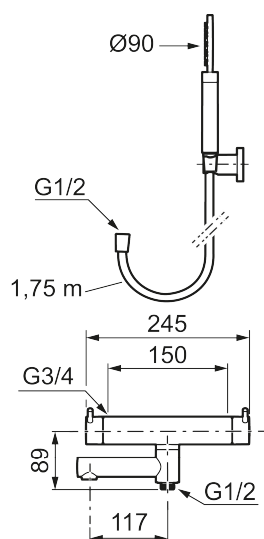

INXX II badkarsblandare

Med den eleganta hållbara nyansen borstad mässing och handduschen stora, runda munstycke skapar blandaren en estetisk känsla, samtidigt som den ger förutsättningarna för ett vilsamt bad. INXX II är serien som erbjuder en vattenupplevelse i världsklass i form av en jämn temperatur, hög komfort och ett starkt skydd mot skällning. Blandaren är testad och godkänd utifrån de byggregler som finns och är energieffektiv, vilket innebär att den ger en lägre vatten- och energiförbrukning utan att ge avkall på komforten.

Om serien

INXX II är en elegant och tidlös serie i en palett av noga utvalda nyanser. Kombinationen av hög kvalitet, sober design och skön komfort gör den till den ultimata serien.

Art.nr: 270100.62 **RSK:** 8362165 **Flöde 3 bar:** 20,0 l/min

Utförande: Borstad mässing PVD, 150 c/c

Ersätts av 270150.62

- Med handdusch, upphängare och metallomspunnen slang 1750 mm, PVC- och BPA-fri innerslang
- Utloppspip med inbyggd omkastare
- Tryckbalanserad termostatinsats
- Säkerhetsspärr 38°
- Eco-stopp
- Piputsprång med väggbricka 176 mm
- Ansl. inv. G3/4
- Återströmningsskydd enligt EU-standard SS-EN 1717