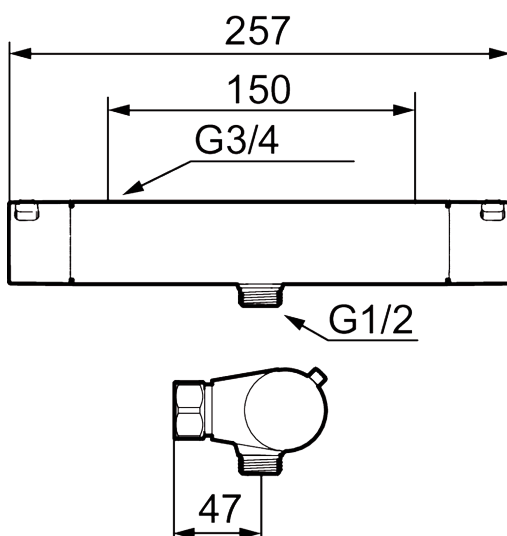

Unika egenskaper

Skyddsmodul EB