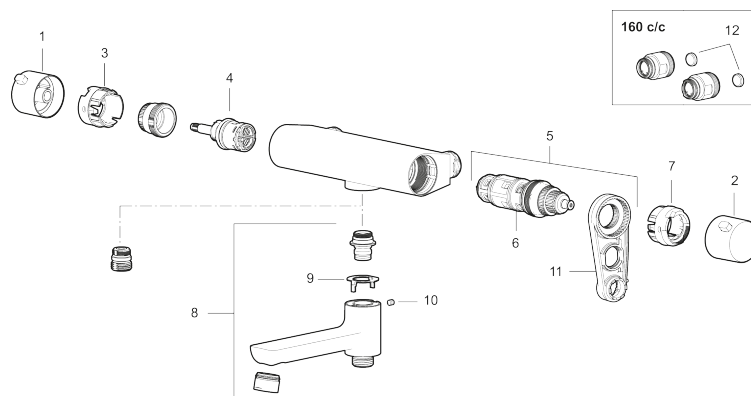

Unika egenskaper

Skyddsmodul  EB

PRODUKTBSKRIVNING

LYNX duschblandare

Duschblandare som ger en lyxig känsla med tidlös design och Moras avancerade vattenteknik, som exempelvis jämn temperaturreglering.

Art.nr: 341100

RSK: 8350310

Reservdelslista

NR.	ART.NR	RSK	BESKRIVNING
1	S600237	8397026	Mängdvred, krom
1	S600237.12	8397027	Mängdvred, mattsvart
2	S600236	8397024	Temperaturvred, krom
2	S600236.12	8397025	Temperaturvred, mattsvart
3	S600024	8439705	Stoppring
4	S600020	8441462	Reversibelt överstycke 12 l/min, med serviceverktyg
4	S600269	8387232	Reversibelt överstycke 12 l/min
4	S600021	8441463	Reversibelt överstycke 22 l/min, med serviceverktyg
4	S600270	8387233	Reversibelt överstycke 22 l/min
5	S600084	8439709	Termostatinsats, komplett med serviceverktyg
6	S600271	8397030	Termostatinsats, utan serviceverktyg
7	S600023	8439703	Stoppring
8	S600247	8441050	Utloppspip för ombyggnad av duschblandare, krom
8	S600247.12	8441051	Utloppspip för ombyggnad av duschblandare, mattsvart
9	38521000	8295345	Spärring
10	708655.AE	8295447	Låsskruv
11	S600298	3870203	Serviceverktyg
12	409359.AA	8345172	Filtersats för anslutningskoppling, butiksförpackad