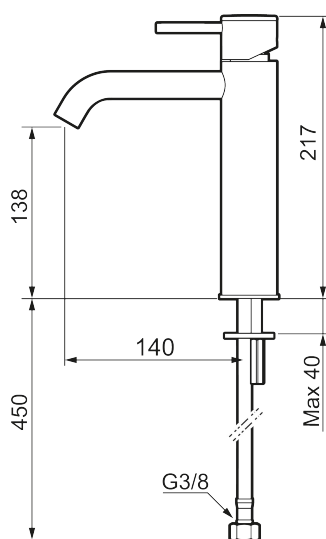

Unikke egenskaber

Tilbageløbssikring

MORA INXX II soft, medium

INXX II håndvaskarmatur findes i tre forskellige højder, hvor medium er et mellemhøjt armatur, der er tilpasset større håndvaske. I den moderne, holdbare overflader poleret messing og håndvaskarmaturets stilrene form højner INXX II soft badeværelsets standard og giver en følelse af kvalitet og elegance. Armaturet er testet og godkendt ud fra det gældende bygningsreglement og er energieffektivt, hvilket indebærer, at det giver et lavere vand- og energiforbrug uden at gå på kompromis med komforten. Bundventilen fås som tilbehør i samme overflader.

Om serien

INXX II er en elegant og tidløs serie i en palet af nøje udvalgte overflader. Kombinationen af høj kvalitet, stilfuldt design og vidunderlig komfort gør den til den ypperligste serie.

Artikel-nummer: 273011.60CA VVS: 701496285 Flow 3 bar: 4,5 l/m
 Beskrivelse: Poleret messing PVD

- Til håndvask.
- 140 mm fremspring.
- Keramisk tætning.
- Indbygget temperatur- og flowbegrænser.
- Flexible tilslutningsslanger.
- Hulmål Ø34-37 mm.