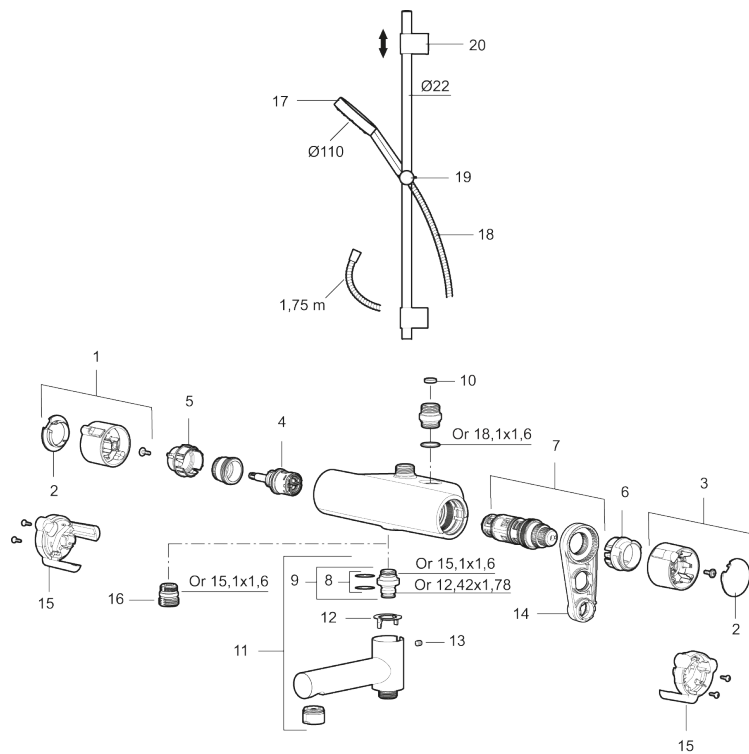

Art.nr: 334045 RSK: 8283445 Flöde 3 bar: 22,9 l/min

Utförande: Krom, 40 c/c, inlopp upp

- Temperatur- och tryckbalanserad badkarsblandare som reagerar snabbt på förändringar och ger en jämn duscht temperatur
- Utloppspip med inbyggd omkastare
- Säkerhetsspärr 38 °C
- Eco funktion på flödesratten för vattenbesparing
- Återströmningsskydd enligt EU-standard SS-EN 1717, uppfyller även kraven med dubbla backventiler gällande återströmning enligt Säker Vatten § 5.3
- OBS! Ej för genomgående rördragning "Vaska"
- Duschstång med variabelt c/c-mått för befintliga skruvhål
- Med fäste för montering på rör 40 c/c
- Handdusch med antikalksystemet "Easy-Clean"
- Metallomspunnen slang 1750 mm, PVC- och BPA-fri innerslang
- Lead Free (blyfri)
- Ljudklass 1

Art.nr: 334045

RSK: 8283445

Reservdelslista

NR.	ART.NR	RSK	BESKRIVNING
1	S600191	8397017	Mängdvråd, komplett, krom
2	S600192	8397019	Täcklock, krom, 2-pack
3	S600190	8397018	Temperaturvråd, komplett, krom
4	S600020	8441462	Reversibelt överstycke 12 l/min, med serviceverktyg
4	S600269	8387232	Reversibelt överstycke 12 l/min
4	S600021	8441463	Reversibelt överstycke 22 l/min, med serviceverktyg
4	S600270	8387233	Reversibelt överstycke 22 l/min
5	S600086	8439710	Stoppring, för ett utlopp (ned eller upp)
6	S600087	8439711	Skållningsskyddsring, max 50 °C
7	S600084	8439709	Termostatinsats, komplett med serviceverktyg
7	S600271	8397030	Termostatinsats, utan serviceverktyg
8	209519.AE	8938340	O-ringar