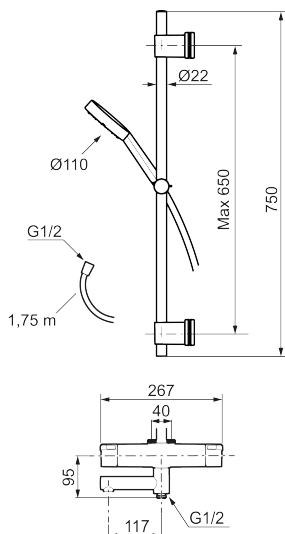

Unika egenskaper

Skyddsmodul