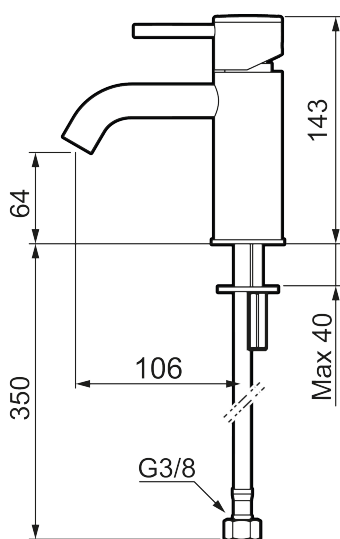

## MORA INXX II soft, small

INXX II håndvaskarmatur findes i tre forskellige højder, hvor small er et lavt armatur, der er tilpasset mindre håndvaske. I en slidstærk, matgrå overflader og håndvaskarmaturets stilrene form højner INXX II soft badeværelsets standard og giver en følelse af kvalitet og elegance. Armaturet er testet og godkendt ud fra det gældende bygningsreglement og er energieffektivt, hvilket indebærer, at det giver et lavere vand- og energiforbrug uden at gå på kompromis med komforten. Bundventilen fås som tilbehør i samme overflader.

273001.44CA

VVS:

701495212

Flow 3 bar: 4,5

l/m

Beskrivelse: Matgrå

### Tilbageløbssikring

- Til håndvask.
- 106 mm fremspring.
- Keramisk tætning.
- Indbygget temperatur- og flowbegrænser.
- Flexible tilslutningsslanger.
- Hulmål Ø34-37 mm.

PRODUKTBESKRIVELSE

MORA INXX II soft, small