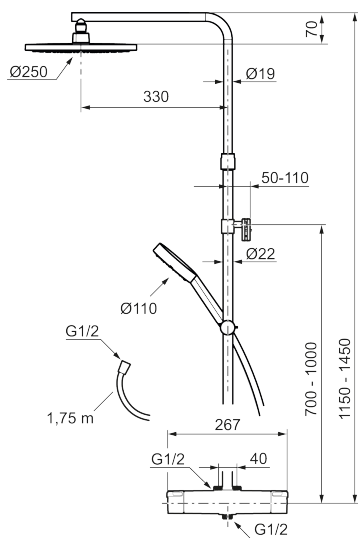

## MMIX II shower system kit Vaska

Vårt klassiska shower system kit MMIX har fått en rakare form och ett djärvare uttryck med generösa proportioner. Även insidan har fått en uppgradering i form av en förbättrad termostat som inte bara ger bästa tänkbara energieffektivitet, utan även en duschupplevelse i högsta klass.

Art.nr: 334035 RSK: 8283443 Flöde 3 bar: 7,6 l/min

Utförande: Krom, 40 c/c, inlopp upp

### Unika egenskaper

Skyddsmodul 

- Temperatur- och tryckbalanserad duschblandare som reagerar snabbt på förändringar och ger en jämn duschtemperatur.
- Integrerad omkastare - enkelt att välja om vattnet ska komma ur handdusch eller taksil
- Eco Flow
- Säkerhetsspärr 38 °C
- Eco funktion på flödesratten för vattenbesparing
- Återströmningsskydd enligt EU-standard SS-EN 1717, uppfyller även kraven med dubbla backventiler gällande återströmning enligt Säker Vatten § 5.3
- OBS! Ej för genomgående rördragning "Vaska"
- Teleskopiskt justerbar höjd på taksilen 1150–1450 mm från anslutningen
- Väggfäste fritt justerbart i höjddled, 700–1000 mm från anslutning och 50–110 mm utsprång från vägg, 2x20 mm distanser medföljer, med vägg tätning, dold rörskarv.
- Med fäste för montering på rör 40 c/c
- Tak- och handdusch med antikalksystemet "Easy-Clean"
- Metallomspunnen slang 1750 mm, PVC- och BPA-fri innerslang
- Lead Free (blyfri)
- Ljudklass 1